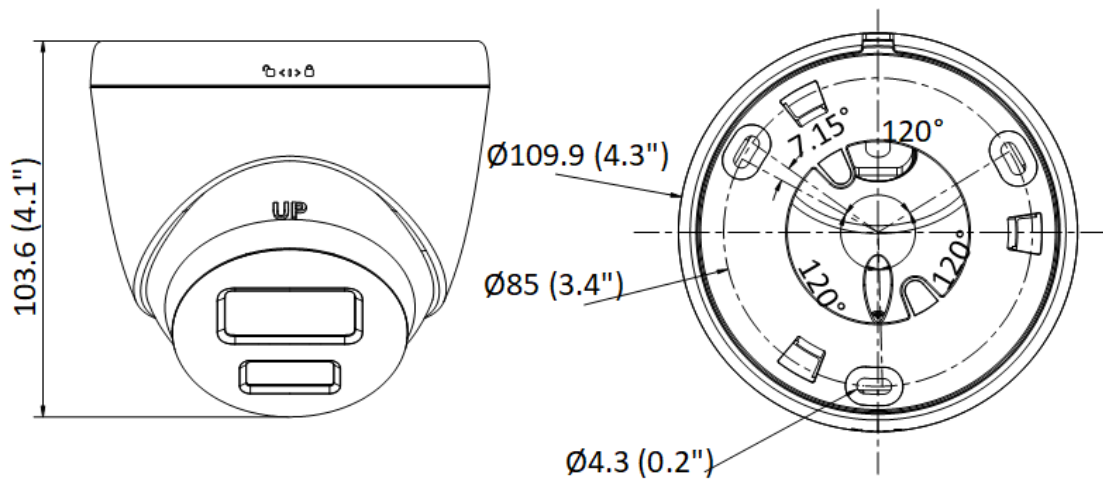

▪ Available Model

DS-2CD1347G2-LUF(2.8mm)

DS-2CD1347G2-LUF(4mm)

DS-2CD1347G2-L(2.8mm)

DS-2CD1347G2-L(4mm)

▪ **Dimension**

Unit: mm (inch)

▪ **Accessory**