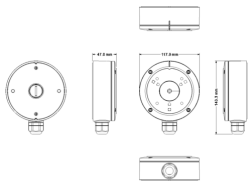

IP: Staffa contatti per telecamera IP

46922.040

Sicurezza / ELVOX TVCC / IP / Accessori

Staffa contatti per telecamera IP

Staffa con scatola contatti per telecamere Bullet e Dome per fissaggio a parete o soffitto.

Stato prodotto

3 - Prod. gestito

Q.tà minima ordine

1 NR

Potrebbe interessarti anche

[46917.005 - Staffa palo per telecamere IP](#)

Disegni

[Vista ingombri](#)

Dati tecnici

- **Gruppo:** Elettronica di intrattenimento
- **Classe:** Staffa di supporto per sistemi audio/video
- **Adatto per:** Altro
- **Tipo di montaggio:** Parete
- **Montaggio interfaccia standard (MIS) secondo VESA:** Altro
- **Larghezza:** 155,00 mm
- **Altezza:** 155,00 mm
- **Profondità:** 0,00 - 40,00 mm
- **Colore:** Bianco

Marchi

- 00. Marcatura CE - UE

Imballi

Codice 8013406311429
Qtà 1 NR
Dim. 15,5x12x6 [cm]
Peso 499,5 [g]

Legal

Vimar si riserva il diritto di modificare in ogni momento e senza preavviso le caratteristiche dei prodotti riportati. L'installazione deve essere effettuata da personale qualificato con l'osservanza delle disposizioni regolanti l'installazione del materiale elettrico in vigore nel paese dove i prodotti sono installati. Per le condizioni di utilizzo delle informazioni presenti sulla scheda prodotto vedere [Condizioni di utilizzo](#).