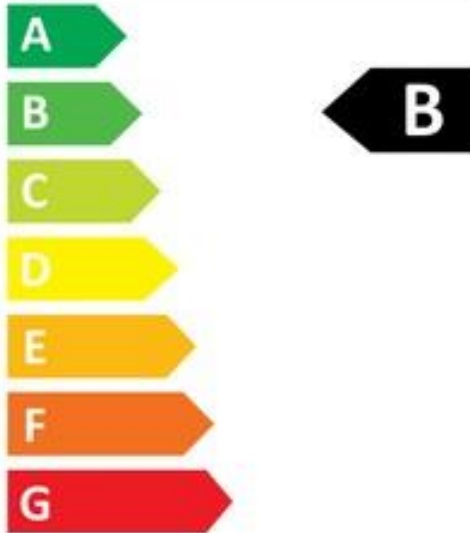

Frequenza

50Hz

Dati tecnici luce

Efficienza luminosa (lm/W)

185 lm/W

Colore della luce

Bianco naturale

Temperatura di colore

Materiale

Alluminio

Colore

Nero

Funzionalità

IP Protezione

IP65

Tempo innesco 100%

V-TAC

Garanzia

2 anni

Energy Class Graphics

V-TAC

9894

100
kWh/1000h

2019/2015