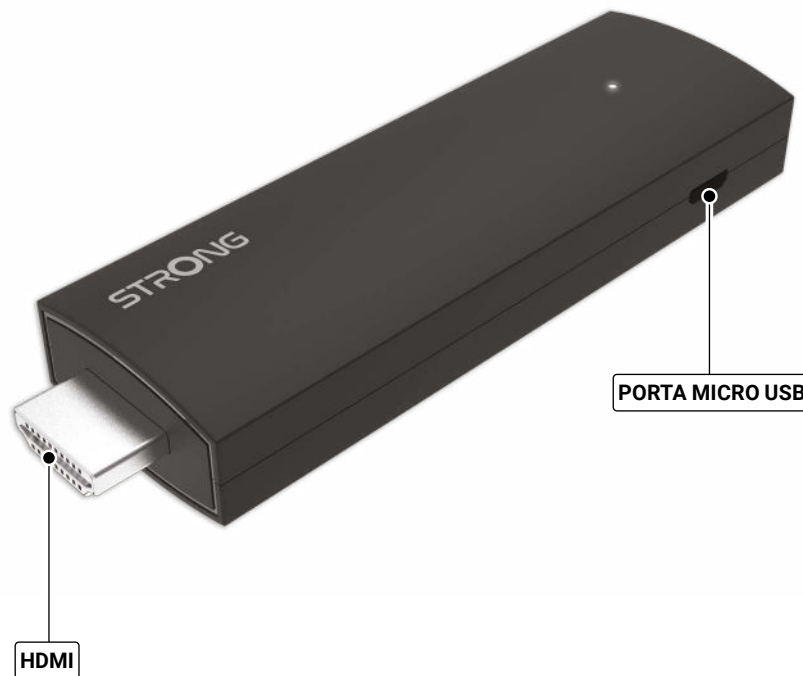

STRONG

Google TV

SRT 41

- Telecomando con 4 tasti dedicati, bluetooth e controllo vocale
- Wi-Fi dual band fino a 1200Mbit/s
- Si connette ad altri dispositivi e condivide i dati tramite Bluetooth
- Condividi contenuti digitali tra dispositivi multimediali

- Aggiornamenti software tramite Internet e tramite dispositivi USB esterni
- **Connessioni:** HDMI 2.1 con CEC alimentatore 5V/1 A DC, Wi-Fi, Bluetooth

(1) La disponibilità delle lingue dipende dal support di Google Voice Search
(2) STRONG non può essere ritenuta responsabile dei servizi di terza parti. Le offerte di terze parti possono cambiare o essere rimosse in qualsiasi momento, possono non essere disponibili in tutti i paesi e possono richiedere un abbonamento separato.

Video decoder

Rapporto d'aspetto: 16:9, Auto/Schermo Intero
Risoluzione Video: 2160p, 1080p, 720p, 4Kp60 10-bit H.265, 4Kp60 VP9 Profile 2, 4Kp30 H.264
Formato video: HDR, HDR10, HDR10+, HLG, H.264/AVC, H.265/HEVC, AV1, VP9 Profile-2

Audio decoder

Audio decoding: MPEG Audio Layers 1, 2 & 3, MPEG-4 Audio, AAC LC, AAC LC + SBR Level 2, AAC 5.1, HE AAC Level 2 & Level 4, Dolby Digital MS12, Dolby ATMOS Passthrough

Sistema e memoria

Versione Android: 11
Chipset: Amlogic S905Y4
CPU: Quad Core ARM Cortex-A53, 1.8 GHz
GPU: Quad Core ARM Mali-G31@1800 MHz
SDRAM: DDR4: 2 GB
Flash: eMMC: 8 GB

Connettori

HDMI
Porta micro USB

Dati Generali

Wi-Fi: IEEE 802.11b/g/n, 2.4 GHz
IEEE 802.11a/n/ac, 5 GHz
Bluetooth: 5
HDMI: HDMI 2.1 con CEC
Alimentazione elettrica:
AC 100 - 240 V AC ~ 50/60 Hz
Tensione di ingresso: DC 5 V, 1 A
Consumo energetico funzionante: 3 W
Intervallo di temperature in funzione:
0 ~ +45 °C
Esporre a una temperature compresa:
-10 ~ +70 °C
Dimensioni (L x P x A) in mm:
98x30x15
Peso: 44 g

Contenuto

Google TV HDMI TV Stick
Telecomando ad attivazione vocale
Cavo HDMI
Alimentatore (5 V / 1 A)
2x batterie (tipo AAA)
Istruzioni per l'installazione

* Dolby Digital Plus, Dolby Digital e il simbolo double-D sono marchi registrati di Dolby Laboratories

Disponibilità Ultra HD soggetta al tuo piano di abbonamento Netflix, servizio Internet, funzionalità del dispositivo e disponibilità dei contenuti <http://www.netflix.com/TermsOfUse>
L'Assistente Google potrebbe non essere disponibile in tutti i paesi. Disney + potrebbe non essere disponibile in tutti i paesi.

Destinato all'uso in interni solo negli stati membri dell'UE e negli stati EFTA.

EAN SRT 41: 9120072373176
PCB: 10

SERVICE CENTER		
AT	support_at@strong-eu.com +43 682 800 530 R 012/Min. Daten. Feedback	IT
BE	support_bg@strong-eu.com +359 20 634451	ES
CZ	support_cz@strong-eu.com +806 64 64 90	FR
DE	support_de@strong-eu.com +49 30 25 05 90	GR
DK	+45 33 344 87 66	HU
EE	+358 3 608 06 58	PL
		PT
		RO
		SE
		SK
		UA
		UK
		US
		RU