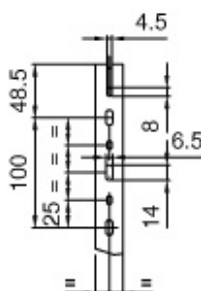

T1-N 25x60 G**Canaletta con coestruso morbido modulo 12,5 feritoia 5**

Codice: 02562

Colore: GRIGIO RAL 7030

Unita di misura: metri

m/p imballo: 48 m

Prezzo unitario euro: 3,23

Disponibilità: prodotto gestito a magazzino

Certificazioni:

EN 50085-2-3

25 x 60

A = 1190 mm²

[Aggiungi al Preventivo](#)

Informazioni tecniche

Informazioni tecniche

Disegni tecnici