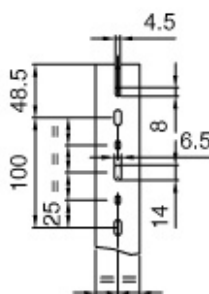

**T1-N 40x40 G****Canaletta con coestruso morbido modulo 12,5 feritoia 5**

*Codice:* 02565  
*Colore:* GRIGIO RAL 7030  
*Unita di misura:* metri  
*m/p imballo:* 40 m  
*Prezzo unitario euro:* 2,98  
*Disponibilità:* prodotto gestito a magazzino

**Certificazioni:**

EN 50085-2-3

40 x 40

A = 1360 mm<sup>2</sup>

[Aggiungi al Preventivo](#)

Informazioni tecniche

Informazioni tecniche

Disegni tecnici