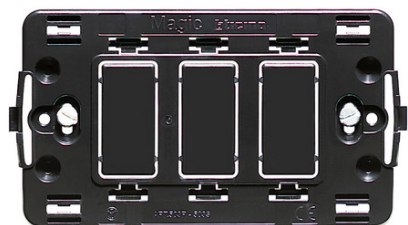

BTICINO > Sistemi per edifici residenziali > Magic > Supporti

503R

supporto a 3 posti per scatola 503E

Caratteristiche tecniche

Serie

Magic