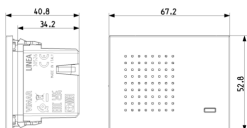

Stato prodotto

3 - Prod. gestito

Q.tà minima ordine

1 NR

Istruzioni, Manuali, Documentazione

- [Foglio istruzioni multilingua Light \(542 kb\)](#)
- [Foglio istruzioni multilingua Full \(876 kb\)](#)
- [Feuille d'instructions \(720 kb\)](#)
- [Anwendungshinweise \(722 kb\)](#)

Video

- [La serie Linea](#)

Disegni

Vista ingombri

Vista posteriore

Vista 3D

Dati tecnici

- **Gruppo:** Apparecchi di segnalazione ottica ed acustica
- **Classe:** Segnalatore acustico
- **Colore del corpo:** Nero
- **Materiale del corpo:** Plastica
- **Tipo di tono:** Altro
- **Volume:** 77 dB
- **Tensione nominale:** 12,00 V
- **Alimentazione elettrica:** Alimentazione elettrica

Codice 8007352701076
Qtà 5 NR
Dim. 21,4x11,6x6 [cm]
Peso 456,3 [g]

Legal

Vimar si riserva il diritto di modificare in ogni momento e senza preavviso le caratteristiche dei prodotti riportati. L'installazione deve essere effettuata da personale qualificato con l'osservanza delle disposizioni regolanti l'installazione del materiale elettrico in vigore nel paese dove i prodotti sono installati. Per le condizioni di utilizzo delle informazioni presenti sulla scheda prodotto vedere [Condizioni di utilizzo](#).