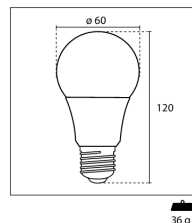

Caratteristiche generali

General characteristics / Caractéristiques générales / Obecné vlastnosti / Allgemeine Merkmale / Características generales / Geniká charaktistiká

Codice Articolo HR80G3S-112740

Item number / Code de l'article / Kód položky / Artikelcode / Código del artículo / Kodikós stoicheiού

Codice EAN 9090171025293

EAN code / Code EAN / Kód EAN / EAN-Code / Código EAN / Kodikós EAN

Tecnologia LED

Technology / Technologie / Technologie / Technologie / Tecnologia / Technologija

Tipologia SORGENTE

Type / Type / Typ / Tipo / Τύπος

Famiglia SPECIALE

Family / Famille / Rodina / Familie / Família / Οικογένεια

Linea HARMONY 80

Line / Ligne / Řádek / Linie / Línea / Γραμμή

Dimensioni

Dimensions and weight / Dimensions et poids / Rozměry a hmotnost / Abmessungen und Gewicht / Dimensiones y peso / Διαστάσεις και βάρος

Diametro 60 mm

Diameter / Diamètre / Průměr / Durchmesser / Diámetro / Διαμέτρος

Spessore 120 mm

Thickness / Épaisseur / Tloušťka / Dicke / Espesor / Πάχος

Peso netto 36 gr

Net weight / Poids net / Čistá hmotnost / Nettogewicht / Peso neto / Καθαρό βάρος

Imballo

Packing / Emballage / Obal / Verpackung / Embalaje / Syskevasia

Inner Carton 6 pz

Inner Carton / Carton Intérieur / Vnitřní karton / Innerer Karton / Caja de cartón interior / Εσωτερικό κουτί

Master carton 24 pz

Master Carton / Maître Carton / Vnější karton / Vorlagenkarton / Master Carton / Κύριο κουτί

Peso lordo 50 gr

Gross weight / Poids Brut / Hrubá hmotnost / Bruttogewicht / Peso bruto / Μεϊκτό βάρος

Confezione Color Box

Package / Emballage / Balík / Paket / Paquete / Πακέτο

Caratteristiche tecniche

Technical features / Caractéristiques techniques / Technické vlastnosti / Technische Merkmale / Características técnicas / Τεχνικά χαρακτηριστικά

Attacco lampada E27

Lamp connection / Connexion de la lampe / Připojení lampy / Lampenanschluss / Conexión de la lámpara / Σύνδεση λαμπτήρα

Potenza effettiva 11W

Effective power / Puissance effective / Efektivní výkon / Wirkleistung / Poder efectivo / Αποτελεσματική ισχύς

Potenza equivalente 75W

Equivalent power / Puissance équivalente / Ekvivalentní výkon / Äquivalente Leistung / Potencia equivalente / Ισοδύναμη ισχύς

Flusso Luminoso Output 1055 Lm

Output luminous flux / Flux lumineux de sortie / Výstupní světelný tok / Ausgangslichtstrom / Flujo luminoso de salida / Κιμενετή φέυνάραμ

Colore luce 4000K

Light color / Couleur claire / Barva světla / Helle Farbe / Color claro / Χρόμα φός

Apertura fascio 200°

Beam opening / Ouverture du faisceau / Úhel vyzařování / Balkenöffnung / Apertura de la viga / Ανοίγμα δόκων

Resa cromatica (CRI) 80

Color rendition (CRI) / Rendu des couleurs (Cri) / Ztvárnění barev (CRI) / Farbwiedergabe (CRI) / Rendimiento de color (CRI) / Παράδοσι χρωμάτων (CRI)

Dimmerabile N

Dimmable / Dimmable / Strívatelné / Dimmbare / Regulable / Με ροοστάτι

Voltaggio 220-240 V/AC

Voltage / Tension / Napětí / Spannung / Voltaje / Τάση

Altre caratteristiche