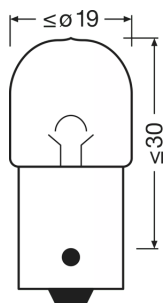

Scheda prodotto

Dati tecnici

Informazioni sul prodotto

Applicazione (categoria e prodotto)	Lampade ausiliarie
-------------------------------------	--------------------

Informazioni generali sul prodotto

Numero d'ordine	5007
-----------------	------

Dati elettrici

Max potenza assorbita	5 W
Tensione nominale	12.0 V
Potenza nominale	5 W
Tolleranza della potenza in ingresso	±10 %
Tensione di prova	13,5 V

Dati fotometrici

Flusso luminoso	50 lm
Tolleranza flusso luminoso	±20 %

Physical Attributes & Dimensions

Attacco (denominazione da norma)	BA15s
Lunghezza	37.5 mm
Diametro	16.0 mm
Peso prodotto	5.50 g

Durata

Durata B3	350 hr
Durata rispettando Tc	800 hr

Scheda prodotto

Caratteristiche

Informazioni specifiche per Paese

Codice prodotto	Codice METEL	Nr. SEG	Numero STK	UK Org
4050300838427	OSRA5007	8328126	-	-
4050300925585	OSRA5007BLI2	-	4730326	-

Dati logistici

Codice prodotto	Descrizione del prodotto	Unità di imballo (Pezzi/unità)	Dimensioni (lunghezza x profondità x altezza)	Volume	Peso lordo
4050300838427	ORIGINAL - METAL BASE R5W	Disimballato 1	16 mm x 16 mm x 37 mm	0.01 dm ³	6.00 g
4008321093882	ORIGINAL - METAL BASE R5W	Cartone di spedizione 50	205 mm x 144 mm x 64 mm	1.89 dm ³	402.00 g
4050300925585	ORIGINAL - METAL BASE R5W	Blistere 2	95 mm x 70 mm x 19 mm	0.13 dm ³	16.00 g
4008321140319	ORIGINAL - METAL BASE R5W	Cartone di spedizione 20	189 mm x 80 mm x 103 mm	1.56 dm ³	205.00 g
4062172396028	ORIGINAL - METAL BASE R5W	Blistere 2	70 mm x 27 mm x 95 mm	0.18 dm ³	24.00 g
4062172396035	ORIGINAL - METAL BASE R5W	Cartone di spedizione 20	164 mm x 124 mm x 78 mm	1.59 dm ³	274.00 g