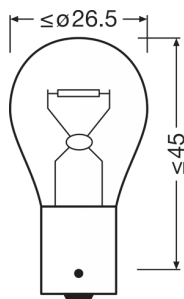

Dati elettrici

Max potenza assorbita	25 W
Tensione nominale	12.0 V
Potenza nominale	21 W
Tolleranza della potenza in ingresso	±6 %
Tensione di prova	13,5 V

Dati fotometrici

Flusso luminoso	460 lm
Tolleranza flusso luminoso	±15 %

Physical Attributes & Dimensions

Attacco (denominazione da norma)	BA15s
Lunghezza	52.5 mm
Diametro	25.0 mm
Peso prodotto	7.88 g

Durata

Durata B3	500 hr
Durata rispettando Tc	1000 hr

Scheda prodotto

Caratteristiche