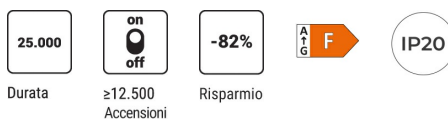

GLOBO • HR80G120-242760

HARMONY 80

24W (150W) • 2500 Lm • 6500K • E27

Caratteristiche generali

General characteristics / Caractéristiques générales / Obecné vlastnosti / Allgemeine Merkmale / Características generales / Geniká charaktiristiká