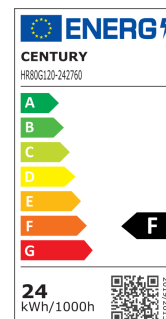

GLOBO • HR80G120-242760

HARMONY 80

24W (150W) • 2500 Lm • 6500K • E27

Caratteristiche generali

General characteristics / Caractéristiques générales / Obecné vlastnosti / Allgemeine Merkmale / Características generales / Geniká charaktiristiká