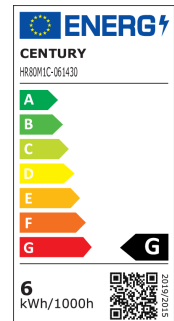

COLPO DI VENTO • HR80M1C-061430

HARMONY 80

6W (40W) • 490 Lm • 3000K • E14

Durata

≥10.000
Accensioni

Risparmio

Caratteristiche generali

General characteristics / Caractéristiques générales / Obecné vlastnosti / Allgemeine Merkmale / Características generales / Geniká charaktiristiká