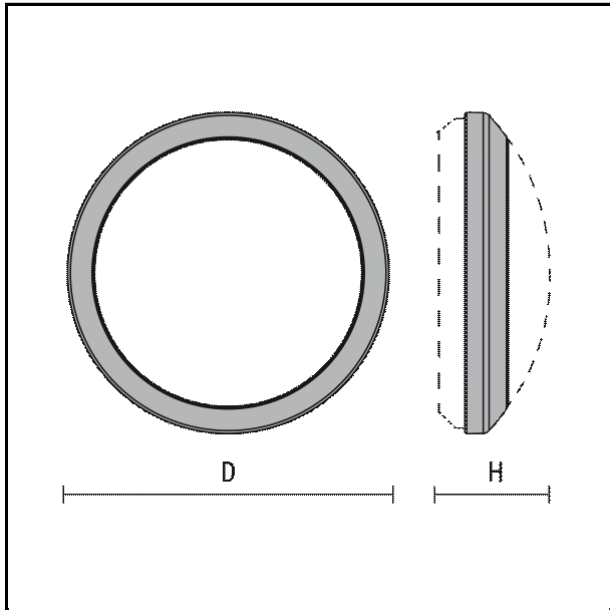

Jack Led maschere tonde - 2213

COD. 2213-

LAMPADA

W

IP

IK

CERTIFICAZIONE

CONFORMITÀ

COLORI

CLASSE ENERGETICA

2213-

/

SPECIFICHE

- Solo maschere in policarbonato
- Bloccaggio a scatto senza viti

DIMENSIONI

D 274 mm