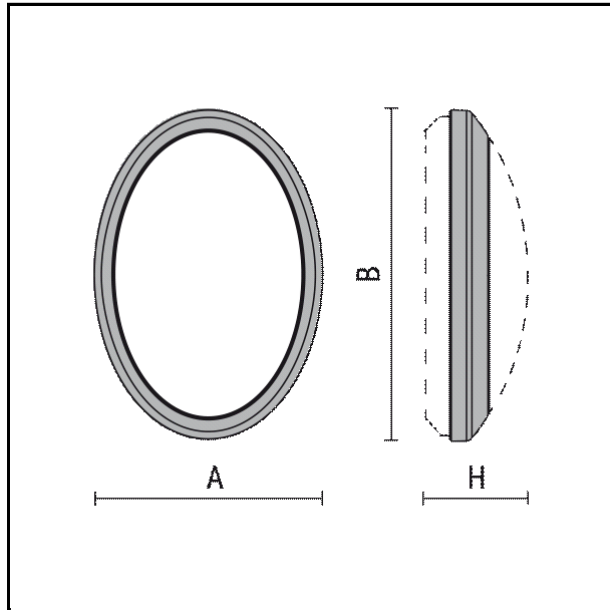

Jack maschere ovali - 2263

COD. 2263

LAMPADA

W

IP

IK

CERTIFICAZIONE

CONFORMITÀ

COLORI

CLASSE ENERGETICA

SPECIFICHE

- Solo maschere in policarbonato
- Bloccaggio a scatto senza viti

DIMENSIONI

A 207 mm

B 300 mm

H 90,5 mm