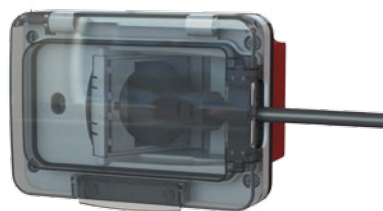

3 **COLORI**
DISPONIBILI
Bianco, Grigio RAL 7035, Antracite

IP55 **CON SCATOLA**
DA INCASSO

Protezione totale alla penetrazione di corpi solidi.
Protezione contro gocce, vapori, spruzzi e getti d'acqua.