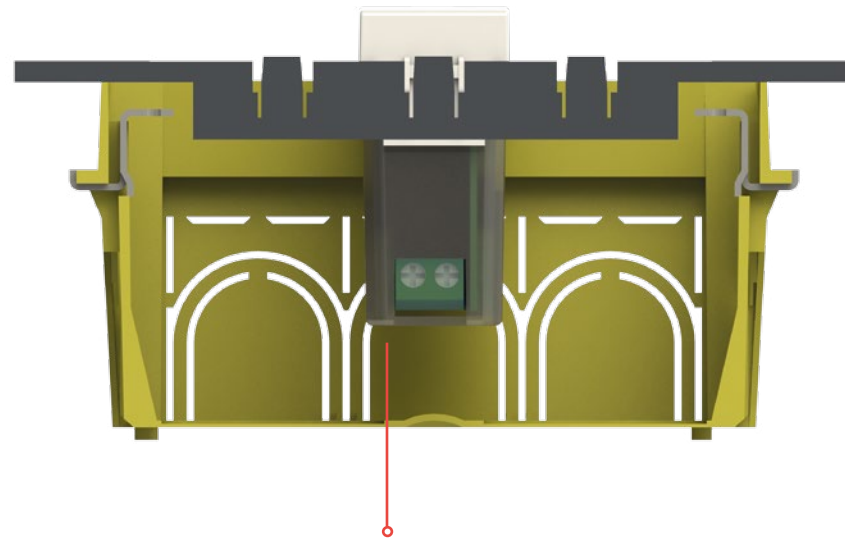

## 2.1A

La più  
**veloce!**

**Perfetta**  
compatibilità  
estetica.

Basta con  
gli **alimentatori!**

Più conveniente  
nel **prezzo!**

Per le **serie civili**  
più diffuse.

Grazie al minimo ingombro della presa USB, lo spazio a disposizione per il cablaggio è ampio per una comoda installazione (da 1,2 cm a 1,5 cm dal fondo scatola a seconda dei modelli).