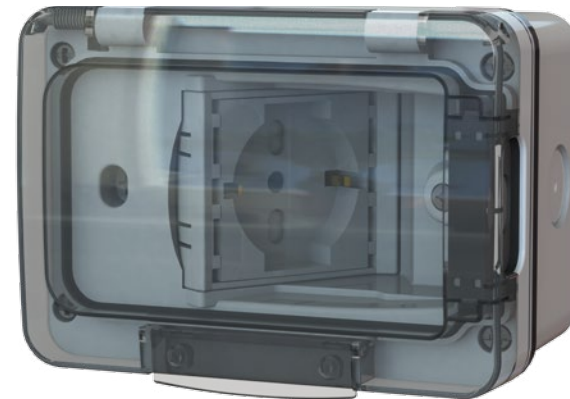

IP67

Installarla è semplice.

Wide si può installare nelle comuni scatole da incasso a 3 moduli. Ciò la rende perfetta per le nuove installazioni o ristrutturazioni perché utilizza la scatola esistente.

La messa a norma di impianti esistenti è più agevole perché, potendo riutilizzare le scatole a 3 moduli già installate, gli interventi possono essere eseguiti senza opere murarie.

In alternativa alla versione per scatola da incasso a 3 moduli con grado di protezione **IP55**, Wide è disponibile anche nella variante con custodia a parete e grado di protezione **IP67**.