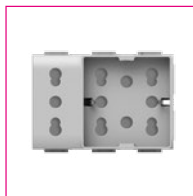

4B.N.H21.XL
SIDE UNIKA XL PER BTICINO®
LIVINGLIGHT™ BIANCA