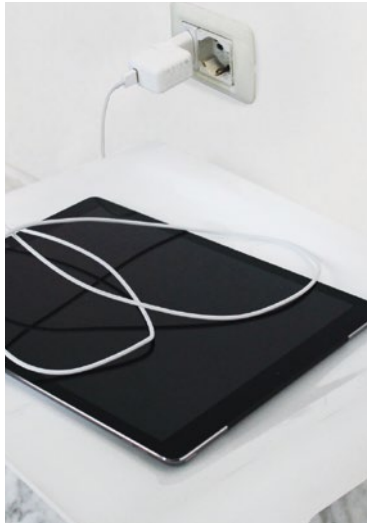

La più **veloce e potente** presa USB su **modulo singolo.**

PRIMA