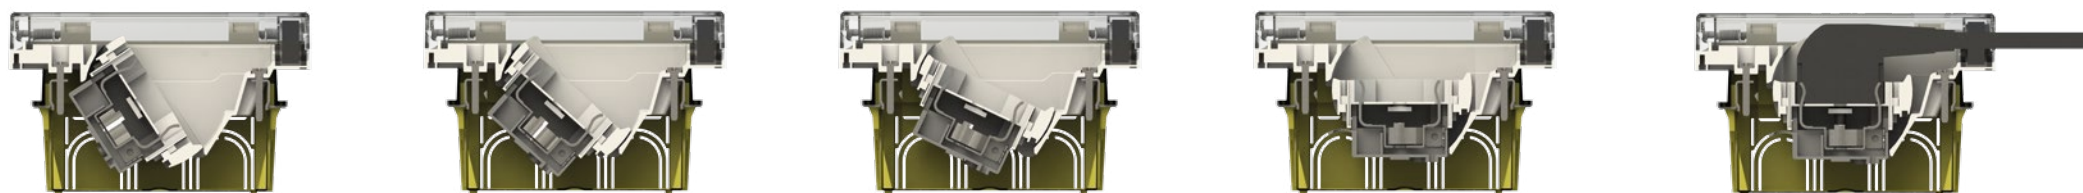

Più funzionalità e versatilità con Wide.

Il particolare movimento basculante del supporto sul quale è installata la presa elettrica permette l'inserimento di qualunque tipologia di spina, anche della spina schuko a 90° (chiamata anche schuko a pipa).