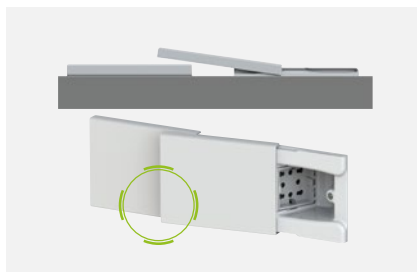

# Hide

La più **funzionale.**  
La più **conveniente.**

**Nata per sorprendere.**

Hide è ergonomica, semplice da installare e facile da usare, grazie a sette importanti caratteristiche tecniche e funzionali.

## 01 SPORTELLO DUAL-MOVE

All'apertura lo sportello di Hide si solleva automaticamente sul lato esterno fino a 2 cm verso l'alto. Questo permette di poterlo aprire anche in prossimità di altre prese o di stipiti e coprifili.