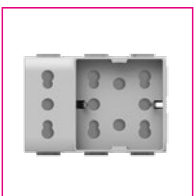

Side Unika XL compatibile con Vimar®

4B.V14.H21.XL
SIDE UNIKA XL PER VIMAR®
PLANA™ BIANCA