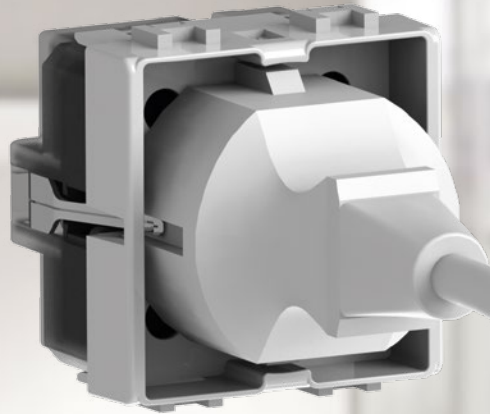

Side apre nuove possibilità.

Grazie a Side è possibile dire addio agli adattatori, perché in soli due moduli si può disporre della funzionalità di due frutti: una presa schuko oppure due prese bipasso. Side è disponibile per le serie civili più diffuse.

3

**PRESE
IN UNA**

1 schuko o 2 bipasso