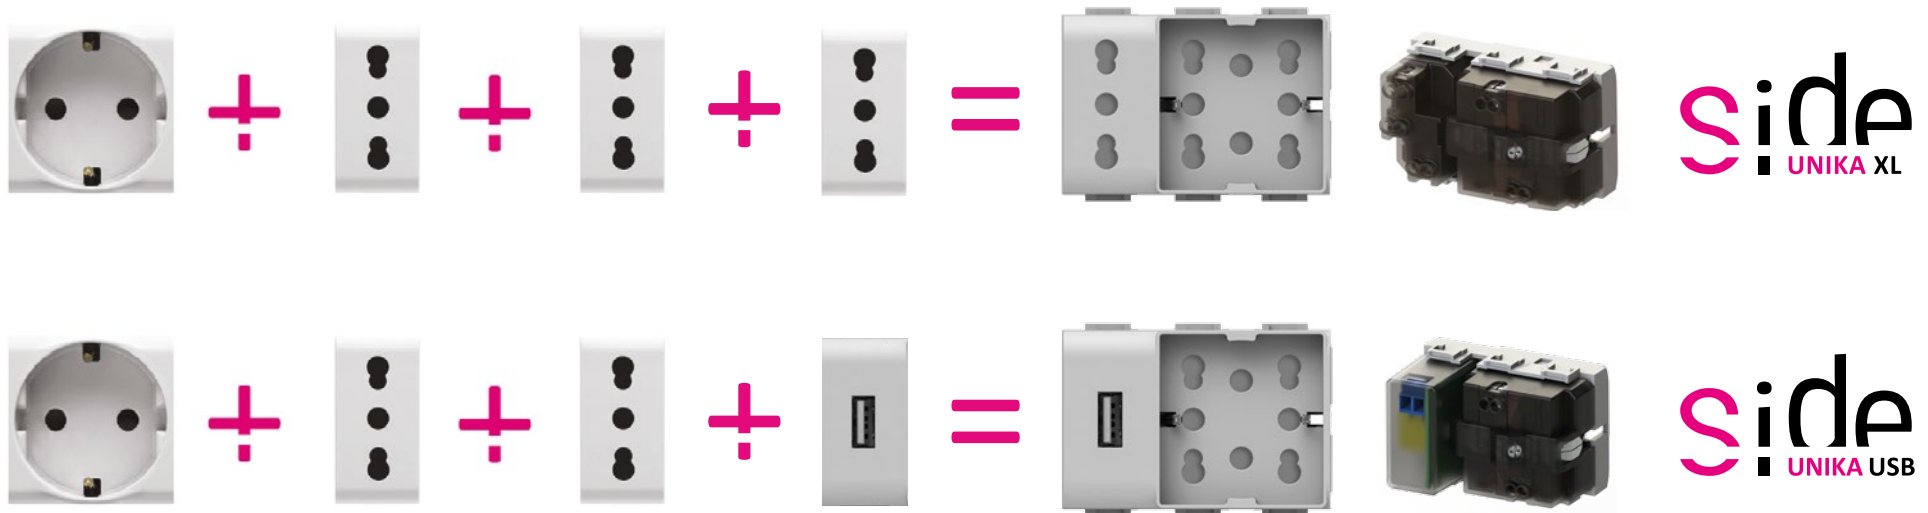

side

UNIKA

Quattro prese in una.