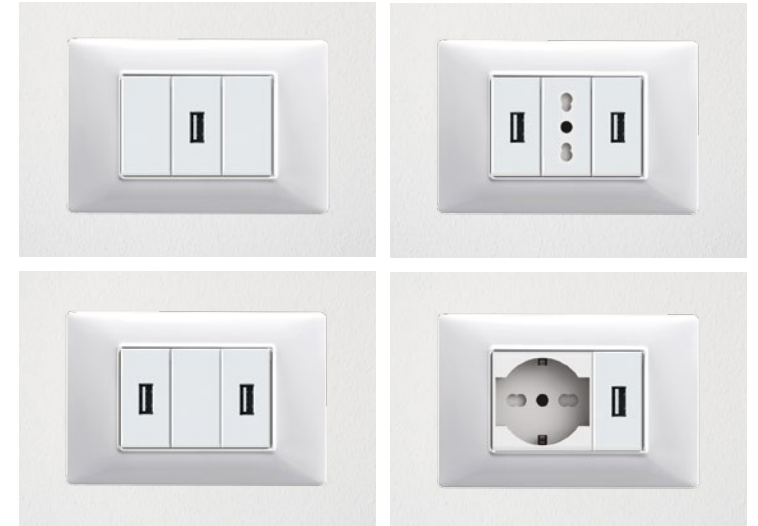

ORDINE

Il cavo USB può essere collegato comodamente alla presa USB 2.1 senza la necessità di alimentatori che generano inutili ingombri.

POSSIBILITÀ

Una presa USB, 2 prese USB e una bipasso, 2 prese USB e un copriforo, una presa USB e una schuko. Più combinazioni grazie alla modularità del modulo singolo.