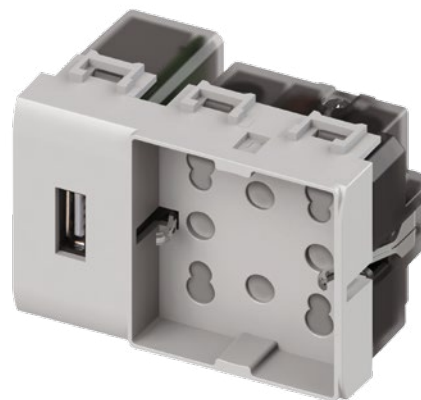

side
UNIKA USB

1 schuko o 2 bipasso + 1 USB

1 schuko o 2 bipasso e una presa USB (5V-1,2A) per ricaricare senza alimentatori, smartphone, tablet, fotocamere e qualsiasi dispositivo necessiti di questo tipo di presa.