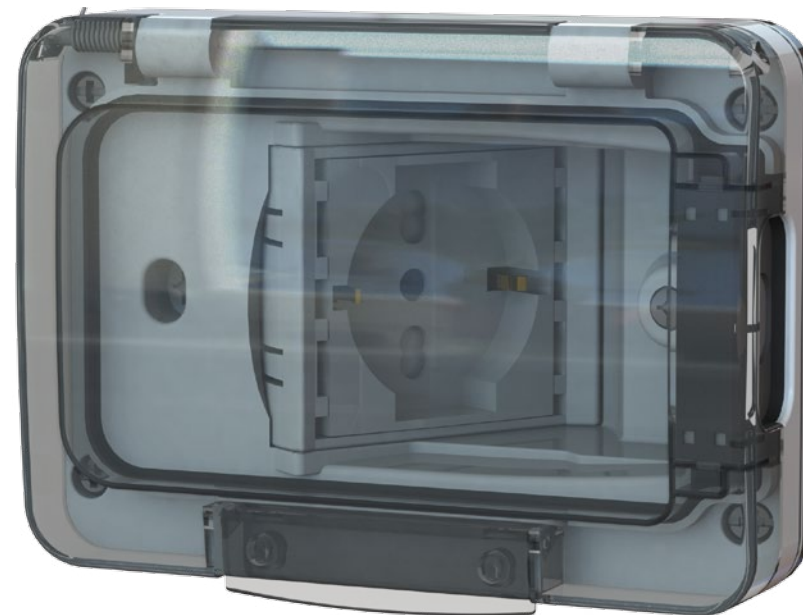

## Sicurezza evoluta.

Wide è l'unica presa al mondo che mantiene anche a spina inserita il grado di protezione **IP55** se installata nella scatola da incasso a 3 moduli e **IP67** con la sua custodia da parete. Wide sfrutta l'idea geniale di Hide e la completa con un sistema di protezione dal contatto con corpi solidi e liquidi. Nessun'altra presa al mondo può offrire prestazioni simili.