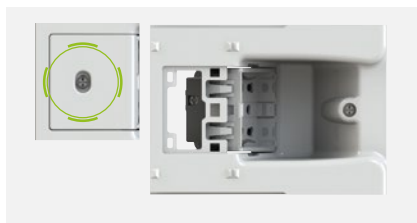

03 POZZETTO DI ISPEZIONE

La struttura di Hide presenta un comodo pozzetto tecnico per l'ispezione del cablaggio e per il controllo del serraggio dei morsetti elettrici, anche a presa installata.