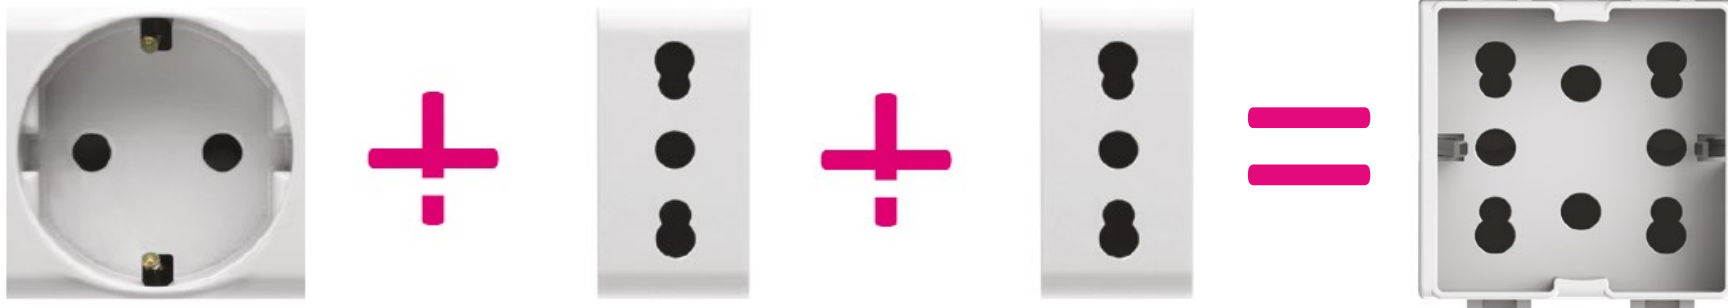

# side

**Un concentrato  
di ingegno  
e creatività.**

Side è l'ultima grande rivoluzione di 4box. Nasce da un'idea semplice che porta a un grande risultato: ottenere in un unico frutto la funzionalità di tre frutti distinti.

# Tre per uno? Fa sempre uno.

Un frutto che racchiude una presa schuko o due bipasso.  
Un nuovo, rivoluzionario concetto di multipresa per dire  
basta agli adattatori.

Per le **serie civili**  
più diffuse.