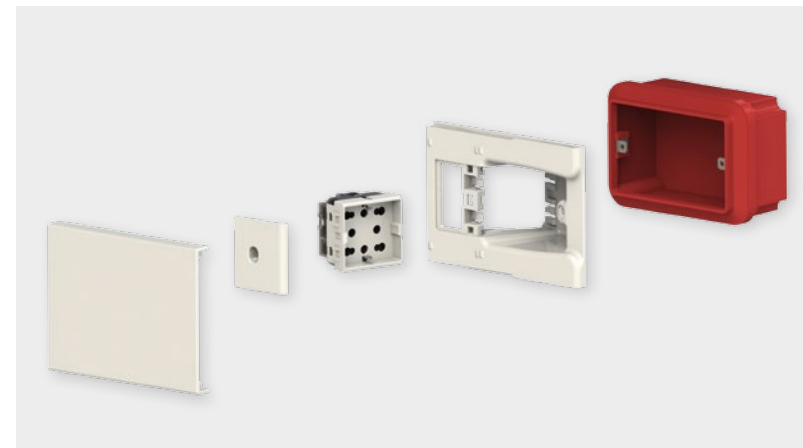

+ CREATIVITÀ

Personalizzabile // Hide può essere dipinta o decorata con rivestimenti, carte da parati e serigrafie. Puoi liberare la fantasia.

Multimaterica // Lo sportello in ABS può essere rivestito in vetro, legno, metallo, marmo e altri materiali a scelta per garantire la massima libertà progettuale.