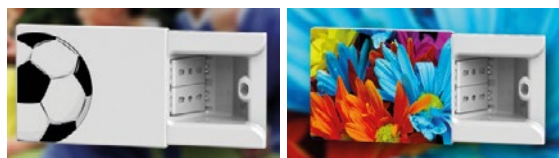

+ CREATIVITÀ

Personalizzabile // Hide può essere dipinta o decorata con rivestimenti, carte da parati e serigrafie. Puoi liberare la fantasia.

Multimaterica // Lo sportello in ABS può essere rivestito in vetro, legno, metallo, marmo e altri materiali a scelta per garantire la massima libertà progettuale.