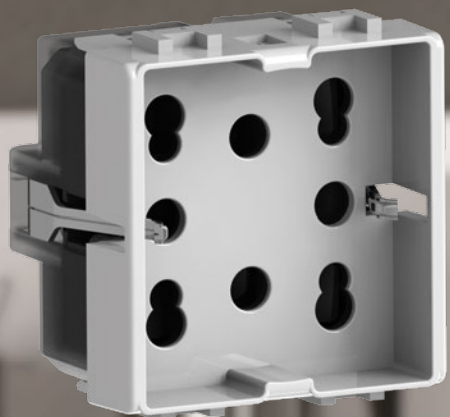

## Side apre nuove possibilità.

Grazie a Side è possibile dire addio agli adattatori, perché in soli due moduli si può disporre della funzionalità di due frutti: una presa schuko oppure due prese bipasso. Side è disponibile per le serie civili più diffuse.