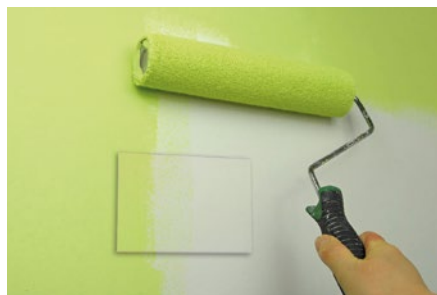

## + CREATIVITÀ

**Personalizzabile** // Hide può essere dipinta o decorata con rivestimenti, carte da parati e serigrafie. Puoi liberare la fantasia.

**Multimaterica** // Lo sportello in ABS può essere rivestito in vetro, legno, metallo, marmo e altri materiali a scelta per garantire la massima libertà progettuale.