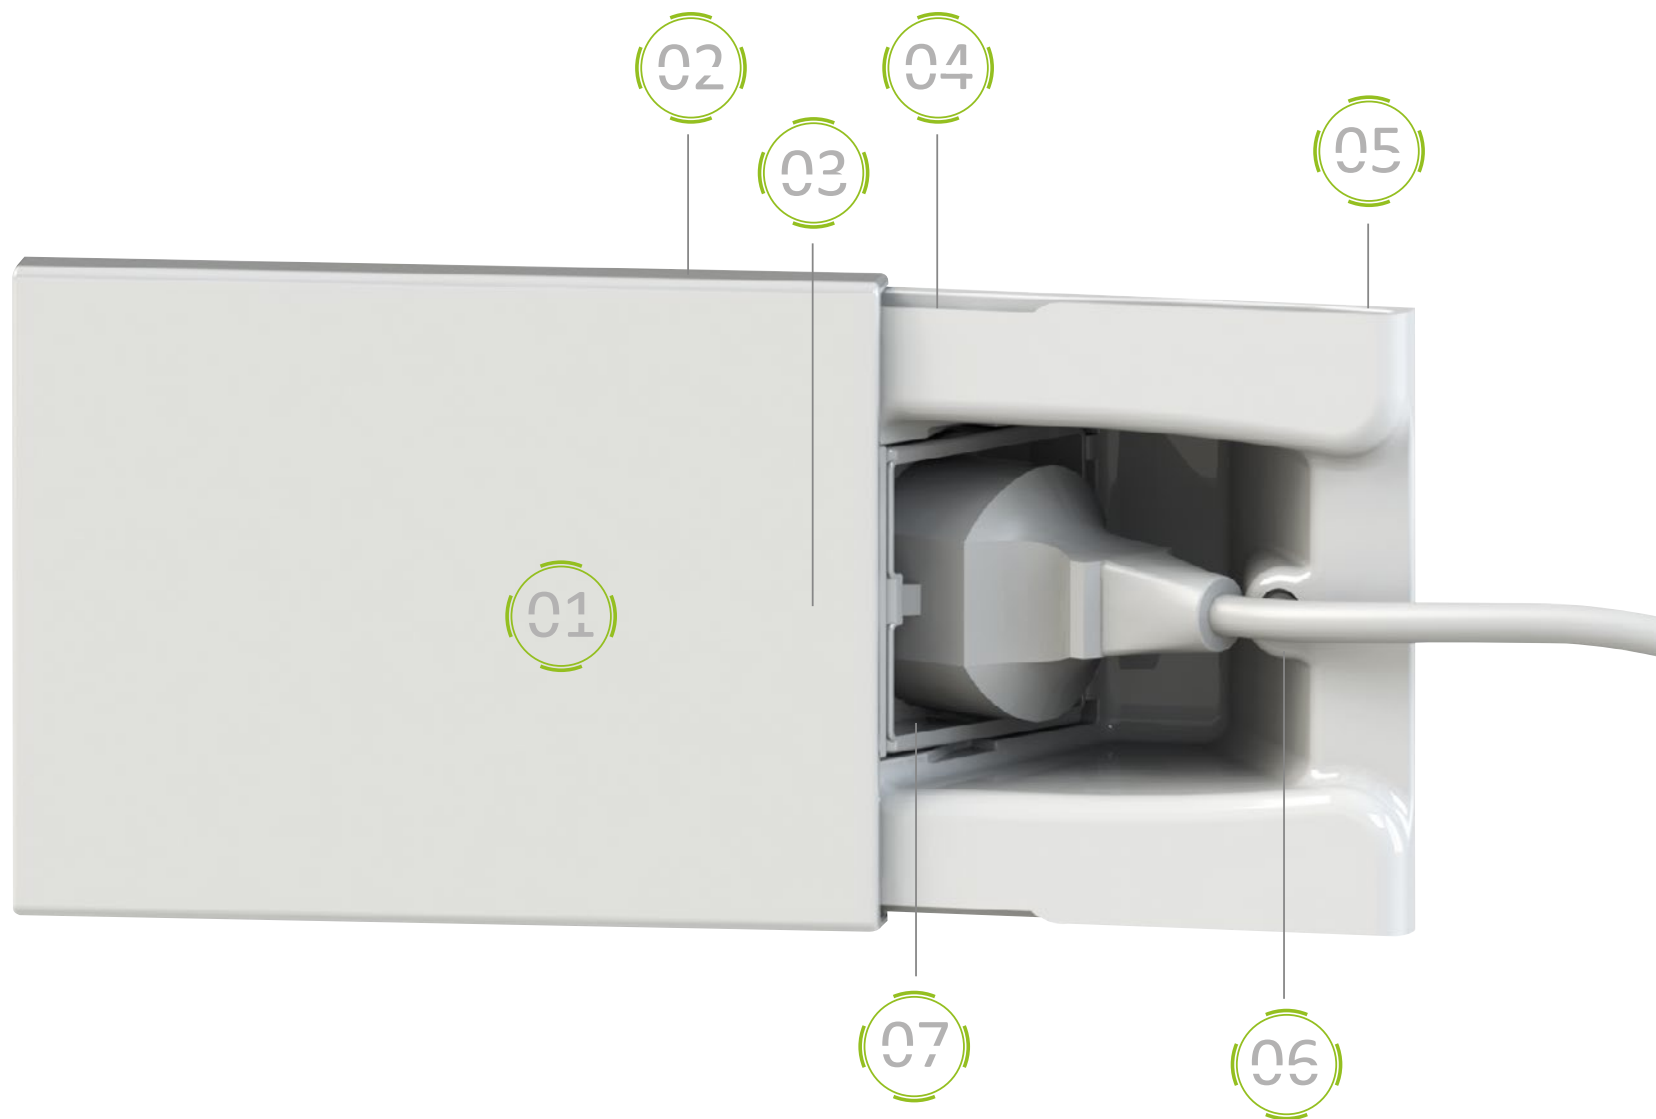

# Hide

La più **funzionale.**  
La più **conveniente.**

**Nata per sorprendere.**

Hide è ergonomica, semplice da installare e facile da usare, grazie a sette importanti caratteristiche tecniche e funzionali.

## 01 SPORTELLO DUAL-MOVE

All'apertura lo sportello di Hide si solleva automaticamente sul lato esterno fino a 2 cm verso l'alto. Questo permette di poterlo aprire anche in prossimità di altre prese o di stipiti e coprifili.