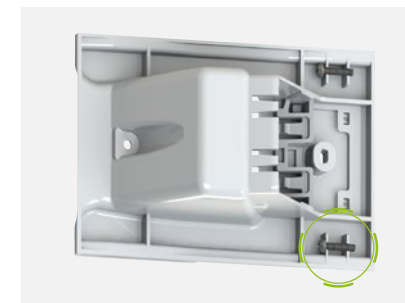

05 VITI LUNGHE

Hide viene fornita con viti lunghe per agevolare il fissaggio. Inoltre, sul retro della presa sono presenti appositi vani porta-viti per evitarne la caduta e lo smarrimento.

06 AMPIO SPAZIO PER LE SPINE

Grazie a un vano porta-vite di dimensioni ridotte, Hide offre lo spazio necessario all'interno per ospitare spine di diversa grandezza.