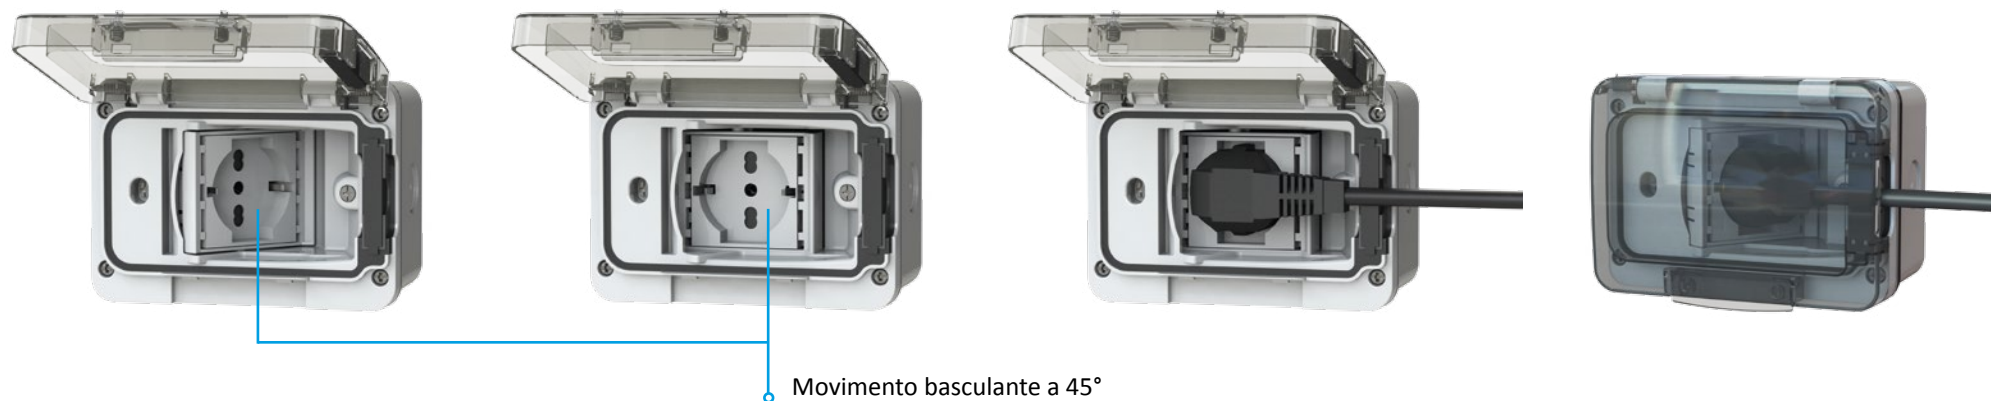

## Wide, la più versatile e sicura.

La presa basculante permette l'inserimento delle più comuni spine, anche della spina schuko 90°. Per effettuare il movimento è sufficiente la pressione esercitata nell'atto di inserimento della spina. Wide garantisce la protezione dell'impianto e mantiene anche a spina inserita il grado di protezione **IP55** se installata in scatola a incasso a tre moduli, o **IP67** se installata con la sua scatola da parete.

# Più funzionalità e versatilità con Wide.

Il particolare movimento basculante del supporto sul quale è installata la presa elettrica permette l'inserimento di qualunque tipologia di spina, anche della spina schuko a 90° (chiamata anche schuko a pipa).