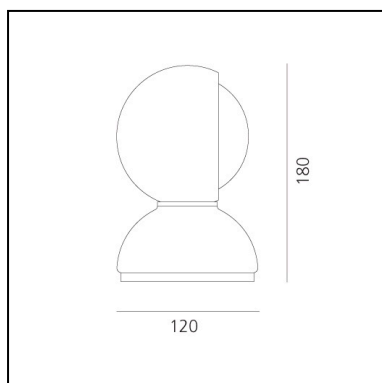

Eclisse Giallo

Vico Magistretti

IP20   EAC  

LUMINAIRE *

- Watt : **5W**
- Tensione di alimentazione: **220V-240V**

– Flusso luminoso emesso da sorgente installata: **170lm**
I rilievi fotometrici sono forniti in forma relativa e i calcoli illuminotecnici possono essere aggiornati in base alla sorgente effettiva impiegata.

DESCRIZIONE

Eclisse, disegnata da Vico Magistretti nel 1965, ha vinto il Compasso d'Oro nel 1967 ed è diventata la rappresentante del design italiano nel mondo. Eclisse è un equilibrio all'avanguardia tra forma e funzione, design e utilità. La base del concetto sta nella sua funzionalità di regolazione dell'intensità della luce attraverso il suo paralume interno rotante che "eclissa" la sorgente luminosa. Infatti, con un involucro esterno fisso e un involucro interno mobile, la lampada può fornire luce diretta o diffusa.

Lampada da tavolo, può anche essere montata a parete. Corpo in metallo verniciato disponibile nei colori bianco, rosso, arancione o giallo e in versione PVD, realizzate con un innovativo e sostenibile processo di deposizione sottovuoto di metallo ("sputtering"), disponibile in nero, ottone, rame o mirror.

DIMENSIONI

- Altezza: **180 mm**
- Diametro: **120 mm**
- Diametro base: **120 mm**
- Resistenza all'impatto: **N/D**
- Prova del filo incandescente: **850°**

SORGENTI NON FORNITE

- Categoria: **LED RETROFIT**
- Numero: **1**
- Watt: **5W**
- Attacco: **E14**