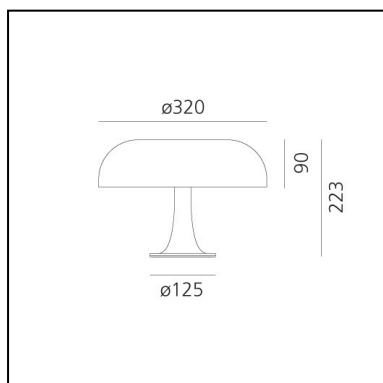

Nessino Special Edition Blu Klein

Giancarlo Mattioli
Gruppo Architetti Urbanisti
Città Nuova

IP20   **EAC**   

LUMINAIRE *

– Watt : **20W**

– Tensione di alimentazione: **220V-240V**.
I rilievi fotometrici sono forniti in forma relativa e i calcoli illuminotecnici possono essere aggiornati in base alla sorgente effettiva impiegata.

CARATTERISTICHE

- Codice Prodotto: **S0039060A06**
- Colore: **Blu Klein**
- Installazione: **Tavolo**
- Materiale: **Corpo e diffusore in tecnopolimero**
- Serie: **Design Collection**
- Ambiente di utilizzo: **Interni**
- Emissione: **Diffusa E Diretta, diretta**
- design by: **Giancarlo Mattioli, Gruppo Architetti Urbanisti Città Nuova**

DIMENSIONI

- Altezza: **223 mm**
- Diametro: **320 mm**
- Diametro base: **125 mm**
- Resistenza all'impatto: **N/D**

SORGENTI NON FORNITE

- Categoria: **LED RETROFIT**
- Numero: **4**
- Watt: **2W**
- Attacco: **E14**