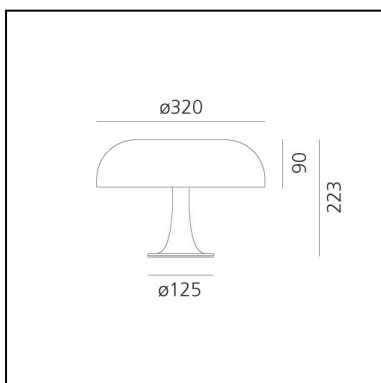

Nessino Special Edition Giallo

Giancarlo Mattioli
Gruppo Architetti Urbanisti
Città Nuova

IP20   **EAC**   

LUMINAIRE *

– Watt : **20W**

– Tensione di alimentazione: **220V-240V**.
I rilievi fotometrici sono forniti in forma relativa e i calcoli illuminotecnici possono essere aggiornati in base alla sorgente effettiva impiegata.

CARATTERISTICHE

- Codice Prodotto: **S0039060A09**
- Colore: **Giallo**
- Installazione: **Tavolo**
- Materiale: **Corpo e diffusore in tecnopolimero**
- Serie: **Design Collection**
- Ambiente di utilizzo: **Interni**
- Emissione: **Diffusa E Diretta, diretta**
- design by: **Giancarlo Mattioli, Gruppo Architetti Urbanisti Città Nuova**

DIMENSIONI

- Altezza: **223 mm**
- Diametro: **320 mm**
- Diametro base: **125 mm**
- Resistenza all'impatto: **N/D**

SORGENTI NON FORNITE

- Categoria: **LED RETROFIT**
- Numero: **4**
- Watt: **2W**
- Attacco: **E14**