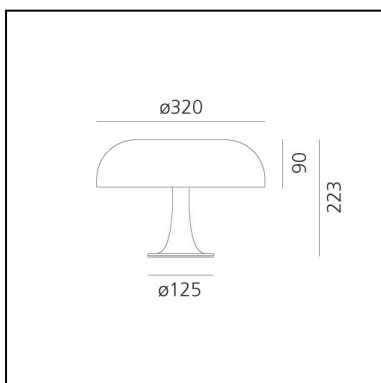

Nessino Special Edition Azzurro

Giancarlo Mattioli
Gruppo Architetti Urbanisti
Città Nuova

IP20   **EAC**   

LUMINAIRE *

– Watt : **20W**

– Tensione di alimentazione: **220V-240V**.
I rilievi fotometrici sono forniti in forma relativa e i calcoli illuminotecnici possono essere aggiornati in base alla sorgente effettiva impiegata.

CARATTERISTICHE

- Codice Prodotto: **S0039060A07**
- Colore: **Azzurro**
- Installazione: **Tavolo**
- Materiale: **Corpo e diffusore in tecnopolimero**
- Serie: **Design Collection**
- Ambiente di utilizzo: **Interni**
- Emissione: **Diffusa E Diretta, diretta**
- design by: **Giancarlo Mattioli, Gruppo Architetti Urbanisti Città Nuova**

DIMENSIONI

- Altezza: **223 mm**
- Diametro: **320 mm**
- Diametro base: **125 mm**
- Resistenza all'impatto: **N/D**

SORGENTI NON FORNITE

- Categoria: **LED RETROFIT**
- Numero: **4**
- Watt: **2W**
- Attacco: **E14**