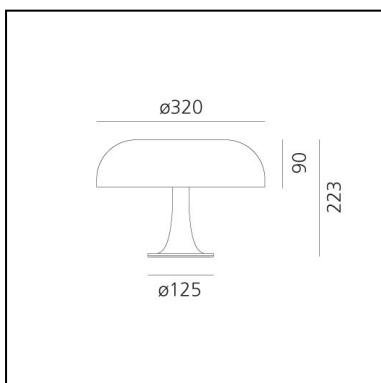

## LUMINAIRE \*

– Watt : **20W**

– Tensione di alimentazione: **220V-240V**.  
I rilievi fotometrici sono forniti in forma relativa e i calcoli illuminotecnici possono essere aggiornati in base alla sorgente effettiva impiegata.

## CARATTERISTICHE

- Codice Prodotto: **S0039060A05**
- Colore: **Nero**
- Installazione: **Tavolo**
- Materiale: **Corpo e diffusore in tecnopolimero**
- Serie: **Design Collection**
- Ambiente di utilizzo: **Interni**
- Emissione: **Diffusa E Diretta, diretta**
- design by: **Giancarlo Mattioli, Gruppo Architetti Urbanisti Città Nuova**

## DIMENSIONI

- Altezza: **223 mm**
- Diametro: **320 mm**
- Diametro base: **125 mm**