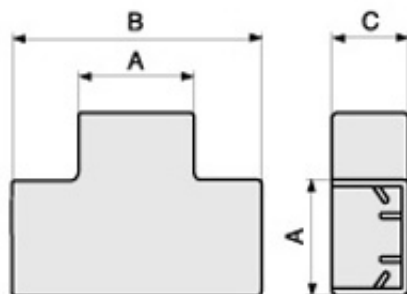

Quote:

A: 18,5

B: 51,5

C: 18,5

[Aggiungi al Preventivo](#)

[Istruzioni di montaggio](#)

[Disegni tecnici](#)

[Richiesta di Informazioni](#)

Numero verde 800 281525