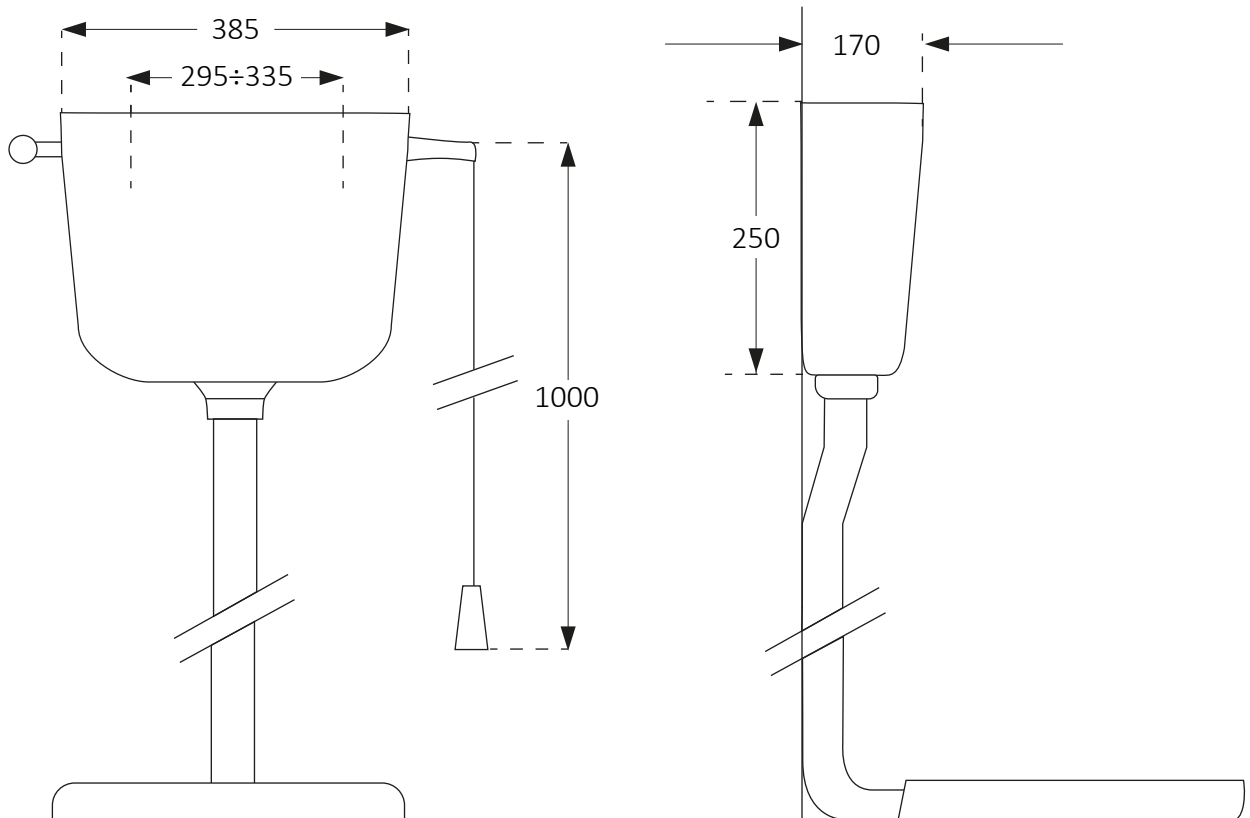

Art. M1046

Campo di applicazione

Installazione esterna in posizione alta

Field of application

External installation for high level installation

Caratteristiche

Rubinetto galleggiante 3/8" compatto, rapido e silenzioso

Allacciamento idrico destro o sinistro

Features

3/8" compact floating valve, safe, quick and silent

Water connection right or left

Informazioni tecniche

Materiale :	ABS
Capacità :	8 litri
Volume di risciacquo regolabile :	6-8 litri
Impostazione standard della quantità di risciacquo	7 litri
Durata di riempimento (7 l) con una pressione dinamica di 3 bar	60 sec
Tipologia di wc:	a terra
Tipologia di azionamento :	meccanico

Technical informations

Material :	ABS
Capacity :	8 litres
Adjustable rinsing volume :	6-8 litres
Standard setting of filling quantity:	7 litres
Filling duration (7 l) with a dynamic pressure of 3 bar	60 sec
Type of wc:	at floor
Type of drive :	mechanical

Articoli

M1046 Cassetta senza coperchio, bianca

Items

M1046 Wc cistern without cover, white