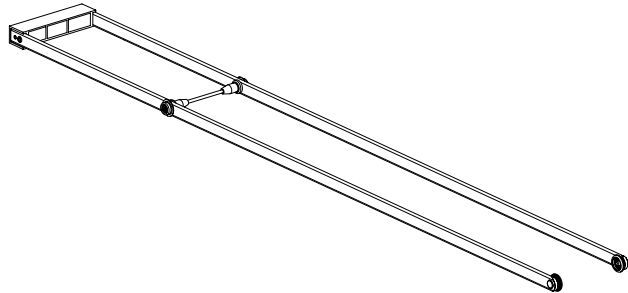

# TIZIO NERO

design : Richard Sapper - 1972

codici : A009010 - A009013 - A009014 - A009015 - A009016

**Artemide®**

7

6

8

10