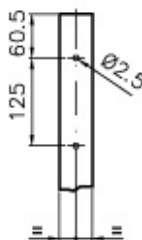

### Minicanale con coperchio avvolgente

Base forata con fori diametro 2,5 mm interasse 125 mm

*Codice:* 09605  
*Colore:* BIANCO RAL 9001  
*Unita di misura:* metri  
*m/p imballo:* 96 (6x16) m  
*Prezzo unitario euro:* 2,02  
*Disponibilità:* prodotto gestito a magazzino

#### Certificazioni:

EN 50085-2-1

30/1x10

A = 212 mm<sup>2</sup>

[Aggiungi al Preventivo](#)

Informazioni tecniche

Disegni tecnici

Richiesta di Informazioni