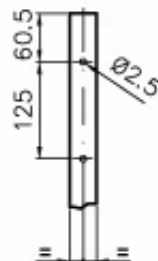

TMU 22/1x10 W

Minicanale con coperchio avvolgente

Base forata con fori diametro 2,5 mm interasse 125 mm

Codice: 09608

Colore: BIANCO RAL 9001

Unita di misura: metri

m/p imballo: 96 (6x16) m

Prezzo unitario euro: 1,51

Disponibilità: prodotto gestito a magazzino

Certificazioni:

EN 50085-2-1

22/1x10

A = 146 mm²

[Aggiungi al Preventivo](#)

Informazioni tecniche

Disegni tecnici