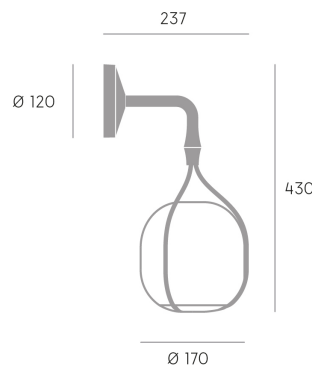

Berta

APPLIQUE IN BASSO 11.5W

APPLICAZIONE: PARETE

99794/16

EAN: 8020588961496

COLORE: GRAFITE

CE EN 60598-1, EN 60598-2-1, EN 55015, EN 61547, EN 61000, EN 62031, EN 62471

CARATTERISTICHE ILLUMINOTECNICHE

Fonte luminosa	LED
LED 1	27 x SMD 2835
Temperatura colore	4000K
Lumen nominali	1400
Lumen reali	686
CRI	>80
Corrente	0.07A
Rischio fotobiologico	Classe 0 - Rischio esente. IEC/TR62471
Illuminazione	DIFFUSA

CARATTERISTICHE GENERALI

Materiale struttura	ALLUMINIO PRESSOFUSO
Materiale diffusore	TERMOPLASTICO
Finitura diffusore	OPALINO
Peso netto	0.78 Kg.

c

CARATTERISTICHE ELETTRICHE

Alimentazione	220-240V
Potenza assorbita	12 W
Efficienza energetica	Classe E