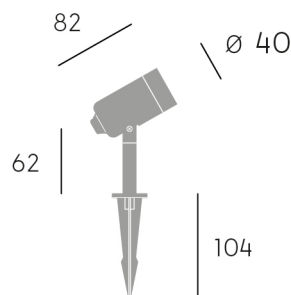

# Gianco

FARETTO CON PICCHETTO 5W

APPLICAZIONE: PAVIMENTO

**98400/06**

EAN: 8020588640988

COLORE: NERO

**CE** EN 60598-1, EN 60598-2-1, EN 55015, EN 61547, EN 61000, EN 62031, EN 62471

## CARATTERISTICHE ILLUMINOTECNICHE

Fonte luminosa	LED
LED 1	1x COB Ø4.0 mm
Temperatura colore	3000K
Lumen nominali	521
Lumen reali	478
CRI	>80
Corrente	50mA
Rischio fotobiologico	Classe 0 - Rischio esente. IEC/TR62471
Illuminazione	DIRETTA
Ottica	32°

## CARATTERISTICHE GENERALI

Materiale struttura	ALLUMINIO PRESSOFUSO
Materiale diffusore	VETRO
Finitura diffusore	TRASPARENTE
Peso netto	0.19 Kg.

### GIANCO 98400 - 99400

	DISTANZA	DIAMETRO	LUX (med)	LUX (max)
32°	100 cm	57 cm	840	1240
	200 cm	115 cm	210	310
	300 cm	172 cm	93	138
	400 cm	229 cm	53	78
	500 cm	287 cm	34	50