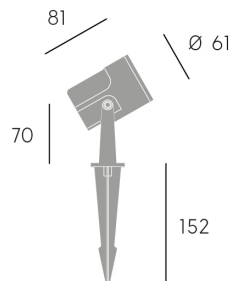

# Flora

FARETTO CON PICCHETTO 12W

APPLICAZIONE: PARETE, PAVIMENTO, SOFFITTO

99402/06

EAN: 8020588642999

COLORE: NERO

CE EN 60598-1, EN 60598-2-1, EN 55015, EN 61547, EN 61000, EN 62031, EN 62471

## CARATTERISTICHE ILLUMINOTECNICHE

|                       |  |
|-----------------------|--|
| Fonte luminosa        | LED                                    |
| LED 1                 | 1 x COB Ø6.1 mm                        |
| Temperatura colore    | 4000K                                  |
| Lumen nominali        | 1345                                   |
| Lumen reali           | 1223                                   |
| CRI                   | >80                                    |
| Corrente              | 90mA                                   |
| Rischio fotobiologico | Classe 0 - Rischio esente. IEC/TR62471 |
| Illuminazione         | ORIENTABILE                            |
| Ottica                | 36°                                    |

### FLORA 99402

|     | DISTANZA | DIAMETRO | LUX (med) | LUX (max) |
|-----|----------|----------|-----------|-----------|
| 36° | 100 cm   | 65 cm    | 1230      | 1960      |
|     | 200 cm   | 130 cm   | 308       | 490       |
|     | 300 cm   | 195 cm   | 137       | 218       |
|     | 400 cm   | 260 cm   | 77        | 123       |
|     | 500 cm   | 325 cm   | 49        | 78        |