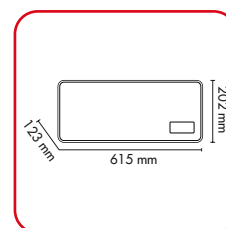

Display a LED
LED display

Oscillazione automatica
del flap
Automatic swing of the
flap

Telecomando slim a
infrarossi
Slim infrared remote
control

Dimensioni
Dimensions

ELEGANZA E RIGORE CON CHARME

- > Design ultrapiatto, molto elegante
- > Pannello frontale in vetro temperato con finitura riflettente
- > 3 modalità di riscaldamento: ECO/COMFORT/ECO-SMART
- > Ventilazione estiva
- > Display a LED e telecomando sottile a infrarossi
- > Oscillazione automatica flap
- > Regolazione della temperatura ambiente
- > Timer di accensione/spengimento giornaliero (1-12 ore)
- > Timer settimanale
- > Min./max. consumo elettrico: 1200/2000 W
- > Sensore finestra aperta con dispositivo di spegnimento automatico
- > Dispositivo di sicurezza anti-surriscaldamento