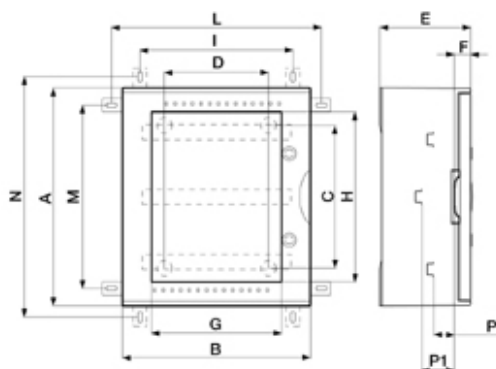

Quote:

A: 303
B: 265
C: 150
D: 110
E: 167
I: 184
L: 316
M: 222

N: 354

[Aggiungi al Preventivo](#)

Istruzioni di montaggio

Informazioni tecniche

Disegni esplosi

Disegni tecnici

Richiesta di Informazioni

Numero verde 800 281525