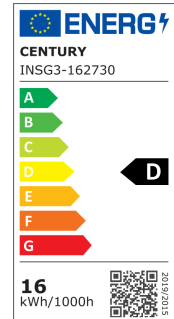

GOCCIA • INSG3-162730 INCANTO SATEN

16W (140W) • 2300 Lm • 3000K • E27

Durata

≥10.000
Accensioni

Risparmio

Caratteristiche generali

General characteristics / Caractéristiques générales / Obecné vlastnosti / Allgemeine Merkmale / Características generales / Geniká charaktiristiká