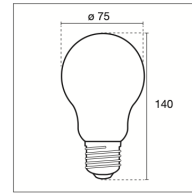

Caratteristiche generali

General characteristics / Caractéristiques générales / Obecné vlastnosti / Allgemeine Merkmale / Características generales / Geniká charaktiristiká

Codice Articolo INSG3-162730
Item number / Code de l'article / Kód položky / Artikelcode / Código del artículo / Kodikós stoicheíou

Codice EAN 9090171012620
EAN code / Code EAN / Kód EAN / EAN-Code / Código EAN / Kodikós EAN

Tecnologia LED FILAMENTO
Technology / Technologie / Technologie / Technologie / Tecnología / Τεχνολογία

Tipologia SORGENTE
Type / Type / Typ / Typ / Tipo / Τύπος

Famiglia GOCCIA
Family / Famille / Rodina / Familie / Família / Οικογένεια

Linea INCANTO SATEN
Line / Ligne / Řádek / Linie / Línea / Grammí

Dimensioni

Dimensions and weight / Dimensions et poids / Rozměry a hmotnost / Abmessungen und Gewicht / Dimensiones y peso / Διαστάσεις και βάρος

Diametro 75 mm
Diameter / Diamètre / Průměr / Durchmesser / Diámetro / Διαμέτρος

Spessore 140 mm
Thickness / Épaisseur / Tloušťka / Dicke / Espesor / Πάχος

Peso netto 50 gr
Net weight / Poids net / Čistá hmotnost / Nettogewicht / Peso neto / Καθαρό βάρος

Imballo

Packing / Emballage / Obal / Verpackung / Embalaje / Syskevasía

Inner Carton 10 pz
Inner Carton / Carton Intérieur / Vnitřní karton / Innerer Karton / Caja de cartón interior / Εσωτερικό κουτί

Master carton 50 pz
Master Carton / Maître Carton / Vnější karton / Vorlagenkarton / Master Carton / Κύριο κουτί

Peso lordo 74 gr
Gross weight / Poids Brut / Hrubá hmotnost / Bruttogewicht / Peso bruto / Μεϊκτό βάρος

Confezione Color Box
Package / Emballage / Balík / Paket / Paquete / Πακέτο

Caratteristiche tecniche

Technical features / Caractéristiques techniques / Technické vlastnosti / Technische Merkmale / Características técnicas / Technická charaktiristiká

Attacco lampada E27
Lamp connection / Connexion de la lampe / Připojení lampy / Lampenanschluss / Conexión de la lámpara / Σύνδεση λαμπτήρα

Potenza effettiva 16W
Effective power / Puissance effective / Efektivní výkon / Wirkleistung / Poder efectivo / Αποτελεσματική ισχύς

Potenza equivalente 140W
Equivalent power / Puissance équivalente / Ekvivalentní výkon / Äquivalente Leistung / Potencia equivalente / Ισοδύναμη ισχύς

Flusso Luminoso Output 2300 Lm
Output luminous flux / Flux lumineux de sortie / Výstupní světelný tok / Ausgangslichtstrom / Flujo luminoso de salida / Κιμενετή φέυνάραμ

Colore luce 3000K
Light color / Couleur claire / Barva světle / Helle Farbe / Color claro / Χρόμα φoτός

Apertura fascio 330°
Beam opening / Ouverture du faisceau / Úhel vyzařování / Balkenöffnung / Apertura de la viga / Άνοιγμα δοκών

Resa cromatica (CRI) 80
Color rendition (CRI) / Rendu des couleurs (Cri) / Ztvárnění barev (CRI) / Farbwiedergabe (CRI) / Rendimiento de color (CRI) / Παράδοση χρωμάτων (CRI)

Dimmerabile N
Dimmable / Dimmable / Strmívatelné / Dimmbare / Regulable / Με ροostάτι

Voltaggio 220-240 V/AC
Voltage / Tension / Napětí / Spannung / Voltaje / Τάση

Altre caratteristiche