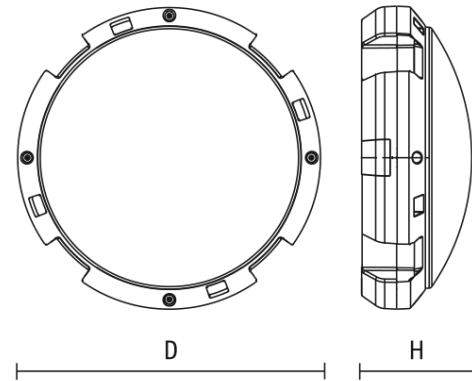

## JACK – tonda – antivandalo

scheda prodotto

COD. 2291

 NE = Nero

D 274 mm

H 108,5 mm

LAMPADA	E27
POTENZA	75W/L<145
TENSIONE	250V
IP	IP 65
IK	IK10 (20 joules)
CLASSE	 Classe II
CERTIFICAZIONE	 
CONFORMITÀ	EN 60598-1 +2-1

Plafoniera da parete o soffitto per esterni

Struttura in policarbonato nero

Diffusore opale in policarbonato antivandalo IK 10

Guarnizione di tenuta in silicone

Ingresso cavi dal retro o laterale mediante passacavo o giunto tubo/scatola / Alimentazione passante consentita

E27 L max 145 mm (apparecchio fornito senza sorgente luminosa)

Finitura: verniciatura gofrata a spruzzo con resine polieuretatiche, stabilizzata anti UV