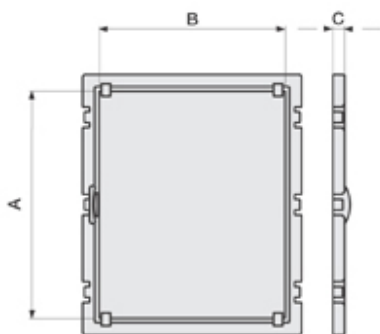

Quote:

A: 389

B: 318

C: 20

[Aggiungi al Preventivo](#)

Disegni tecnici

Richiesta di Informazioni

Numero verde 800 281525