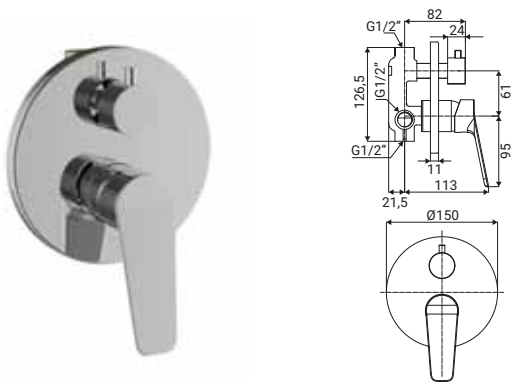

Bidetarmatur, Chromoberfläche, Metal hebel, Mousseur Wassereinsparung (Kapazität auf 5 l/min begrenzt), Ø 26 mm Keramikkartusche, Ablaufgarnitur mit Überlauf click-clack abs 1"1/4, mit flexiblen Anschlussschläuchen 3/8F 35 cm, aus Edelstahl, mit Fertigmontageset

Mitigeur bidet, finition chromé, poignée en métal, mousseur pour économie d'eau (capacité limitée à 5 l/min), cartouche céramique Ø 26 mm, avec garniture de vidage avec trop-plein click-clack 1"1/4 abs, flexibles en acier inox 3/8F 35 cm, kit de montage

8 007931 104502

SCARUB1418CR

Miscelatore monocomando vasca, finitura cromo, leva in metallo, cartuccia a dischi ceramici Ø 30 mm, completo di raccordi eccentrici e rosette coprimuro
 Bath mixer, chrome finish, metal lever, Ø 30 mm ceramic disc cartridge, with union connectors and wall escutcheon
 Wannenarmatur, Chromoberfläche, Metall hebel, Ø 30 mm Keramikkartusche, mit S-Anschlüssen und Rosetten
 Mitigeur bain, finition chromée, poignée en métal, cartouche céramique Ø 30 mm, avec rosaces et raccords excentrés

SCARUB1417CR

Miscelatore monocomando esterno doccia, finitura cromo, leva in metallo, cartuccia a dischi ceramici Ø 30 mm, completo di raccordi eccentrici e rosette coprimuro
 Exposed shower mixer, chrome finish, metal lever, Ø 30 mm ceramic disc cartridge, with union connectors and wall escutcheon
 Aufputz-Brausearmatur, Chromoberfläche, Metall hebel, Ø 30 mm Keramikkartusche, mit S-Anschlüssen und Rosetten
 Mitigeur douche, finition chromée, poignée en métal, cartouche céramique Ø 30 mm, avec rosaces et raccords excentrés