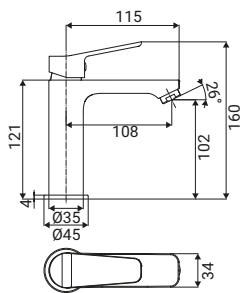

Vegas

M 20x1

SCARUB1415CR

Miscelatore monocomando lavabo, finitura cromo, leva in metallo, rompigetto risparmiatore acqua (portata limitata a 5 l/min), cartuccia a dischi ceramici Ø 26 mm, completo di piletta con troppo pieno click-clack abs da 1"1/4, flessibili inox 3/8F lunghezza 35 cm, set di fissaggio

Basin mixer, chrome finish, metal lever, water saving mousseur (capacity limited to 5 l/min), Ø 26 mm ceramic disc cartridge, with click-clack abs 1"1/4 pop-up waste with overflow, 3/8F stainless steel flexible hoses 35 cm, assembly kit

Waschtischarmatur, Chromoberfläche, Metal hebel, Mousseur Wassereinsparung (Kapazität auf 5 l/min begrenzt), Ø 26 mm Keramikkartusche, Ablaufgarnitur mit Überlauf click-clack abs 1"1/4, mit flexiblen Anschlussschläuchen 3/8F 35 cm, montage-System

Mitigeur lavabo, finition chromé, poignée en métal, mousseur pour économie d'eau (capacité limitée à 5 l/min), cartouche céramique Ø 26 mm, avec garniture de vidage avec trop-plein click-clack 1"1/4 abs, flexibles d'alimentation en acier inox 3/8F 35 cm, kit de montage