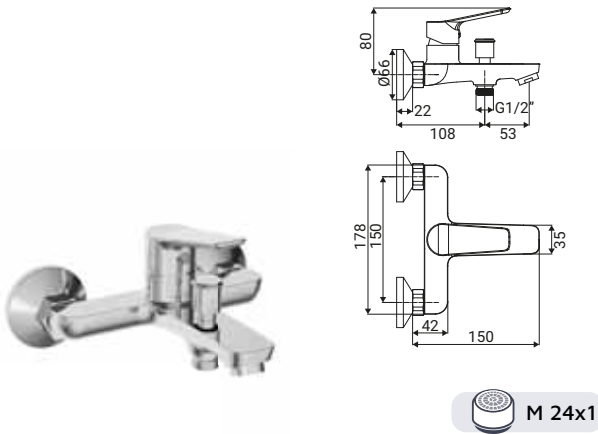

SCARUB1418CR

Miscelatore monocomando vasca, finitura cromo, leva in metallo, cartuccia a dischi ceramici Ø 30 mm, completo di raccordi eccentrici e rosette coprimuro
Bath mixer, chrome finish, metal lever, Ø 30 mm ceramic disc cartridge, with union connectors and wall escutcheon
Wannenarmatur, Chromoberfläche, Metall hebel, Ø 30 mm Keramikkartusche, mit S-Anschlüssen und Rosetten
Mitigeur bain, finition chromée, poignée en métal, cartouche céramique Ø 30 mm, avec rosaces et raccords excentrés