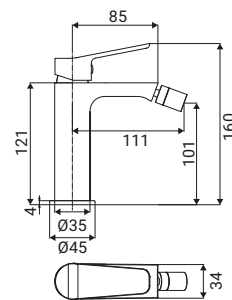

M 16x1

SCARUB1416CR

Miscelatore monocomando bidet, finitura cromo, leva in metallo, rompigetto risparmiatore acqua (portata limitata a 5 l/min), cartuccia a dischi ceramici Ø 26 mm, completo di piletta con troppo pieno click-clack abs da 1"1/4, flessibili inox 3/8F lunghezza 35 cm, set di fissaggio

Bidet mixer, chrome finish, metal lever, water saving mousseur (capacity limited to 5 l/min), Ø 26 mm ceramic disc cartridge, with click-clack abs 1"1/4 pop-up waste with overflow, 3/8F stainless steel flexible hoses 35cm, assembly kit

Bidetarmatur, Chromoberfläche, Metal hebel, Mousseur Wassereinsparung (Kapazität auf 5 l/min begrenzt), Ø 26 mm Keramikkartusche, Ablaufgarnitur mit Überlauf click-clack abs 1"1/4, mit flexiblen Anschlussschläuchen 3/8F 35 cm, aus Edelstahl, mit Fertigmontageset

Mitigeur bidet, finition chromé, poignée en métal, mousseur pour économie d'eau (capacité limitée à 5 l/min), cartouche céramique Ø 26 mm, avec garniture de vidage avec trop-plein click-clack 1"1/4 abs, flexibles en acier inox 3/8F 35 cm, kit de montage

8 007931 104502