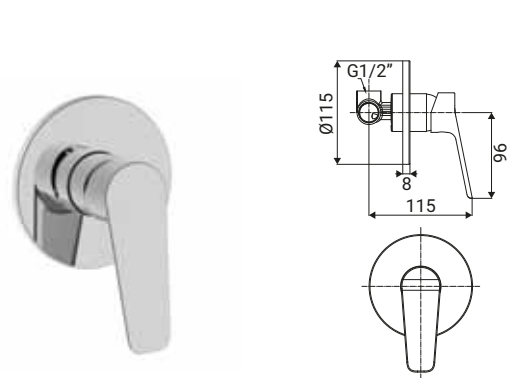

SCARUB1419CR

Miscelatore monocomando incasso doccia, finitura cromo, leva in metallo, cartuccia a dischi ceramici Ø 35 mm
Concealed shower mixer, chrome finish, metal lever, Ø 35 mm ceramic disc cartridge
Unterputz-Brausearmatur, Chromoberfläche, Hebel aus Metall, Ø 35 mm Keramikkartusche
Mitigeur douche à encastrer, finition chromée, poignée en métal, cartouche céramique Ø 35 mm