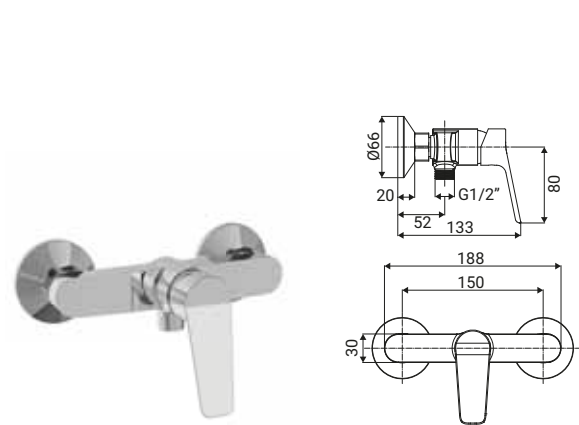

Bidetarmatur, Chromoberfläche, Metal hebel, Mousseur Wassereinsparung (Kapazität auf 5 l/min begrenzt), Ø 26 mm Keramikkartusche, Ablaufgarnitur mit Überlauf click-clack abs 1"1/4, mit flexiblen Anschlussschläuchen 3/8F 35 cm, aus Edelstahl, mit Fertigmontageset

Mitigeur bidet, finition chromé, poignée en métal, mousseur pour économie d'eau (capacité limitée à 5 l/min), cartouche céramique Ø 26 mm, avec garniture de vidage avec trop-plein click-clack 1"1/4 abs, flexibles en acier inox 3/8F 35 cm, kit de montage

8 007931 104502

SCARUB1418CR

Miscelatore monocomando vasca, finitura cromo, leva in metallo, cartuccia a dischi ceramici Ø 30 mm, completo di raccordi eccentrici e rosette coprimuro
 Bath mixer, chrome finish, metal lever, Ø 30 mm ceramic disc cartridge, with union connectors and wall escutcheon
 Wannenarmatur, Chromoberfläche, Metall hebel, Ø 30 mm Keramikkartusche, mit S-Anschlüssen und Rosetten
 Mitigeur bain, finition chromée, poignée en métal, cartouche céramique Ø 30 mm, avec rosaces et raccords excentrés

SCARUB1417CR

Miscelatore monocomando esterno doccia, finitura cromo, leva in metallo, cartuccia a dischi ceramici Ø 30 mm, completo di raccordi eccentrici e rosette coprimuro
 Exposed shower mixer, chrome finish, metal lever, Ø 30 mm ceramic disc cartridge, with union connectors and wall escutcheon
 Aufputz-Brausearmatur, Chromoberfläche, Metall hebel, Ø 30 mm Keramikkartusche, mit S-Anschlüssen und Rosetten
 Mitigeur douche, finition chromée, poignée en métal, cartouche céramique Ø 30 mm, avec rosaces et raccords excentrés