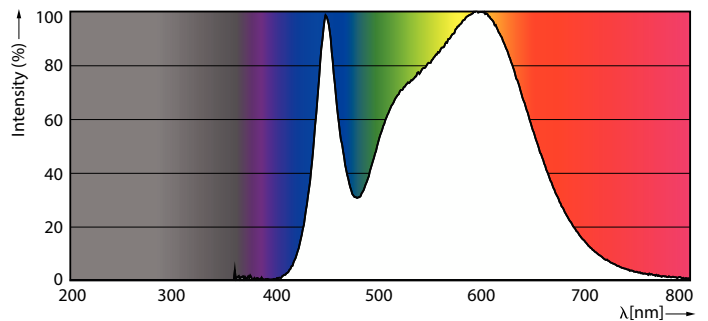

Fotometrie

Spectral Power Distribution Colour - Ecofit LEDtube 1500mm 19.5W 840 T8