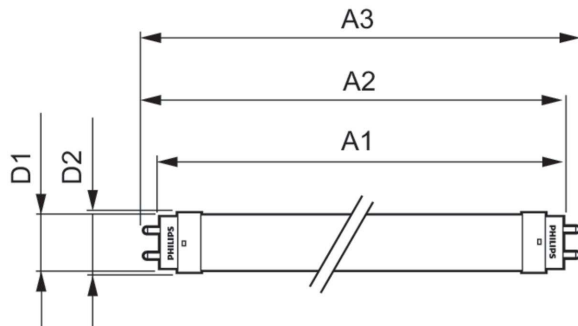

Ecofit Ledtubes T8

Peso netto (Pezzo)	0,270 kg
Approvazione e applicazione	
Classe di efficienza energetica	F
Prodotto per il risparmio energetico	Si
Marchi di approvazione	Conformità RoHS Marchio CE Certificato KEMA Keur
Consumo energetico kWh/1000 h	20 kWh
Numero di registrazione EPREL	726131
Conformità a RoHS EU	Si
Valore di tremolio (PstLM)	0,1
Effetto stroboscopico	0,3
Intervallo temperatura ambiente	Da -20 °C a 45 °C

Dati del prodotto

Nome prodotto ordine	Ecofit LEDtube 1500mm 19.5W 840 T8
Nome completo prodotto	Ecofit LEDtube 1500mm 19.5W 840 T8
Full EOC	871951440375800
Descrizione codice locale	ECOFIT58840
Codice d'ordine	40375800
Codice materiale (12NC)	929003130702
Codice locale	ECOFIT58840
Numeratore - Quantità per confezione	1
EAN/UPC - Prodotto/scatola	8719514403758
Numeratore - Confezioni per scatola esterna	20
EAN/UPC - Case	8719514403765

Disegno tecnico

Product	D1	D2	A1	A2	A3
Ecofit LEDtube 1500mm 19.5W 840 T8	25,7 mm	28 mm	1.498,5 mm	1.505,9 mm	1.513 mm