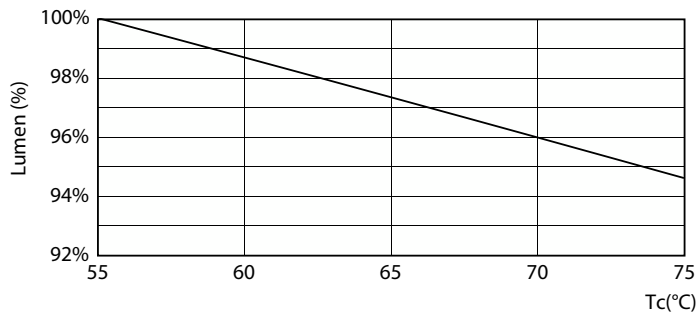

LEDtube ECO SLR 16W 20K FailureRate-LED

Lumen Maintenance Diagram - Ecofit LEDtube 1500mm 19.5W 840 T8