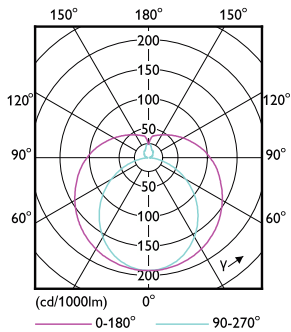

Fotometrie

Light Distribution Diagram - Ecofit LEDtube 1500mm 19.5W 840 T8