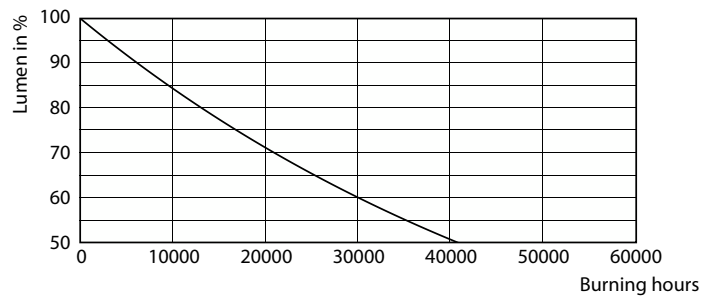

Lumen Maintenance Diagram - Ecofit LEDtube 1500mm 19.5W 840 T8