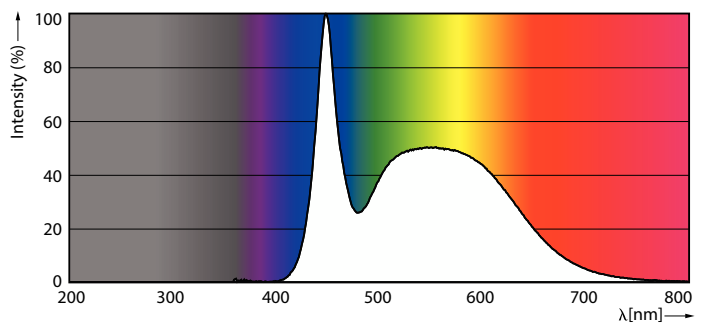

Dati del prodotto

Informazioni generali	
Attacco	G13 [Medium Bi-Pin Fluorescent]
Durata nominale	20.000 ore
Ciclo di commutazione on/off	50.000
Lighting Technology	LED
Riferimento per la misurazione del flusso	Sphere
Dati tecnici di illuminazione	
Codice colore	865 [CCT of 6500K]
Angolo del fascio (Nom)	240 °
Flusso luminoso	2.000 lm
Designazione colore	Cool Daylight
Temperatura di colore correlata (Nom)	6500 K
Efficienza luminosa (specificata) (Nom)	102,00 lm/W
Uniformità del colore	<6
Indice di resa cromatica (CRI)	80
LLMF a fine durata vita nominale (Nom)	70 %
Photobiological safety according to EN 62471	RG0
Funzionamento e parte elettrica	
Frequenza di linea	50 to 60 Hz
Frequenza di ingresso	Da 50 a 60 Hz

Disegno tecnico

Product	D1	D2	A1	A2	A3
Ecofit LEDtube 1500mm 19.5W 865 T8	25,7 mm	28 mm	1.498,5 mm	1.505,9 mm	1.513 mm

Fotometrie

Light Distribution Diagram - Ecofit LEDtube 1500mm 19.5W 865 T8

Spectral Power Distribution Colour - Ecofit LEDtube 1500mm 19.5W 865 T8