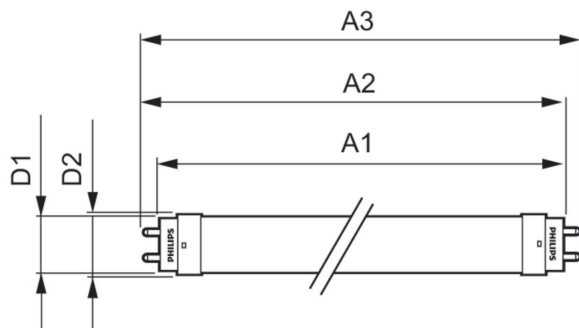

Dati del prodotto

Informazioni generali	
Attacco	G13 [Medium Bi-Pin Fluorescent]
Durata nominale	20.000 ore
Ciclo di commutazione on/off	50.000
Lighting Technology	LED
Riferimento per la misurazione del flusso	Sphere
Dati tecnici di illuminazione	
Codice colore	865 [CCT of 6500K]
Angolo del fascio (Nom)	240 °
Flusso luminoso	2.000 lm
Designazione colore	Cool Daylight
Temperatura di colore correlata (Nom)	6500 K
Efficienza luminosa (specificata) (Nom)	102,00 lm/W
Uniformità del colore	<6
Indice di resa cromatica (CRI)	80
LLMF a fine durata vita nominale (Nom)	70 %
Photobiological safety according to EN 62471	RG0
Funzionamento e parte elettrica	
Frequenza di linea	50 to 60 Hz
Frequenza di ingresso	Da 50 a 60 Hz

Consumo energetico	19,5 W
Corrente lampada (Nom)	155 mA
Tempo di avvio (Nom)	0,5 s
Tempo di riscaldamento per raggiungere il 60% del flusso luminoso	0.5 s
Fattore di potenza (frazione)	0.5
Tensione (Nom)	220-240 V
Compatibilità del ballast	EM/Mains
LED alternative to fluorescent lamp power	54 W
Temperatura	
Temp. massima involucro (Nom)	60 °C
Controlli e dimmerazione	
Dimmerabile	No
Meccanica e corpo	
Finitura lampadina	Smerigliata
Materiale della lampadina	Vetro
Lunghezza prodotto	1.500 mm
Forma lampadina	T8

Ecofit Ledtubes T8

Peso netto (Pezzo)	0,270 kg
Approvazione e applicazione	
Classe di efficienza energetica	F
Prodotto per il risparmio energetico	Sì
Marchi di approvazione	Conformità RoHS Marchio CE Certificato KEMA Keur
Consumo energetico kWh/1000 h	20 kWh
Numero di registrazione EPREL	726133
Conformità a RoHS EU	Sì
Valore di tremolio (PstLM)	0,1
Effetto stroboscopico	0,3
Intervallo temperatura ambiente	Da -20 °C a 45 °C

Disegno tecnico

Product	D1	D2	A1	A2	A3
Ecofit LEDtube 1500mm 19.5W 865 T8	25,7 mm	28 mm	1.498,5 mm	1.505,9 mm	1.513 mm

Fotometrie

Light Distribution Diagram - Ecofit LEDtube 1500mm 19.5W 865 T8

Spectral Power Distribution Colour - Ecofit LEDtube 1500mm 19.5W 865 T8