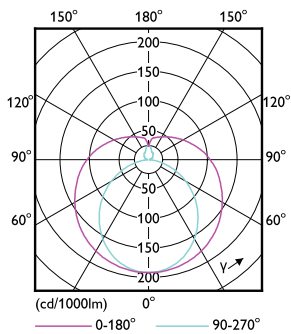

Disegno tecnico

Product	D1	D2	A1	A2	A3
Ecofit LEDtube 1500mm 19.5W 865 T8	25,7 mm	28 mm	1.498,5 mm	1.505,9 mm	1.513 mm

Fotometrie

Light Distribution Diagram - Ecofit LEDtube 1500mm 19.5W 865 T8

Spectral Power Distribution Colour - Ecofit LEDtube 1500mm 19.5W 865 T8