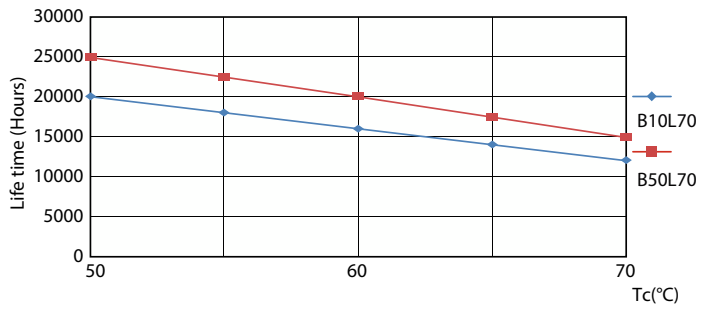

Ecofit Ledtubes T8

Durata

LEDtube ECO SLR 16W 20K LifetimeVsTc-LED