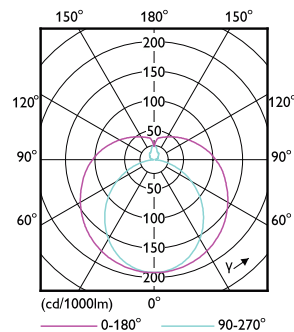

Dati del prodotto

Nome prodotto ordine	Ecofit LEDtube 600mm 8W 865 T8
Nome completo prodotto	Ecofit LEDtube 600mm 8W 865 T8
Full EOC	871951440369700
Descrizione codice locale	ECOFIT18865
Codice d'ordine	40369700
Codice materiale (12NC)	929003130402
Codice locale	ECOFIT18865
Numeratore - Quantità per confezione	1
EAN/UPC - Prodotto/scatola	8719514403697
Numeratore - Confezioni per scatola esterna	20
EAN/UPC - Case	8719514403703

Disegno tecnico

Product	D1	D2	A1	A2	A3
Ecofit LEDtube 600mm 8W 865 T8	25,7 mm	28 mm	588,5 mm	595,5 mm	602,5 mm

Fotometrie

General uniform lighting - Ecofit LEDtube 600mm 8W 865 T8

Light Distribution Diagram - Ecofit LEDtube 600mm 8W 865 T8

Ecofit Ledtubes T8

Fotometrie

Spectral Power Distribution Colour - Ecofit LEDtube 600mm 8W 865 T8

Durata

LifetimeVsTc

FailureRate

Life Expectancy Diagram

Lumen Maintenance Diagram - Ecofit LEDtube 600mm 8W 865 T8