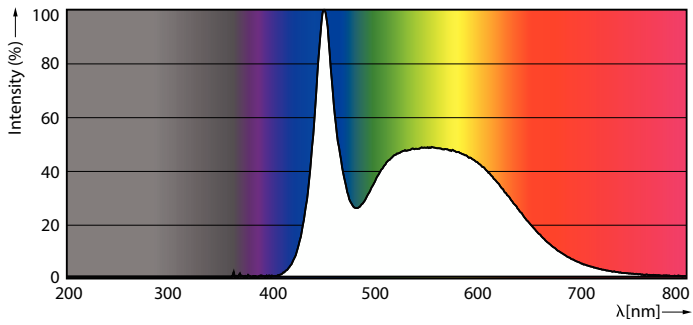

Dati del prodotto

Informazioni generali	
Attacco	G13 [Medium Bi-Pin Fluorescent]
Durata nominale	20.000 ore
Ciclo di commutazione on/off	50.000
Lighting Technology	LED
Riferimento per la misurazione del flusso	Sphere
Dati tecnici di illuminazione	
Codice colore	865 [CCT of 6500K]
Angolo del fascio (Nom)	240 °
Flusso luminoso	800 lm
Designazione colore	Cool Daylight
Temperatura di colore correlata (Nom)	6500 K
Efficienza luminosa (specificata) (Nom)	100,00 lm/W
Uniformità del colore	<6
Indice di resa cromatica (CRI)	80
LLMF a fine durata vita nominale (Nom)	70 %
Photobiological safety according to EN 62471	RG0
Funzionamento e parte elettrica	
Frequenza di linea	50 to 60 Hz
Frequenza di ingresso	Da 50 a 60 Hz

Ecofit Ledtubes T8

Fotometrie

Spectral Power Distribution Colour - Ecofit LEDtube 600mm 8W 865 T8

Durata

LifetimeVsTc

FailureRate

Life Expectancy Diagram

Lumen Maintenance Diagram - Ecofit LEDtube 600mm 8W 865 T8