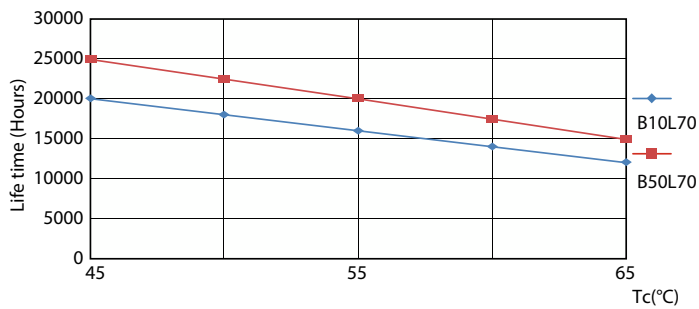

Durata

LifetimeVsTc