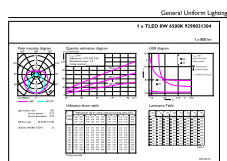

Dati del prodotto

Nome prodotto ordine	Ecofit LEDtube 600mm 8W 865 T8
Nome completo prodotto	Ecofit LEDtube 600mm 8W 865 T8
Full EOC	871951440369700
Descrizione codice locale	ECOFIT18865
Codice d'ordine	40369700
Codice materiale (12NC)	929003130402
Codice locale	ECOFIT18865
Numeratore - Quantità per confezione	1
EAN/UPC - Prodotto/scatola	8719514403697
Numeratore - Confezioni per scatola esterna	20
EAN/UPC - Case	8719514403703

Disegno tecnico

Product	D1	D2	A1	A2	A3
Ecofit LEDtube 600mm 8W 865 T8	25,7 mm	28 mm	588,5 mm	595,5 mm	602,5 mm

Fotometrie

General uniform lighting - Ecofit LEDtube 600mm 8W 865 T8

Light Distribution Diagram - Ecofit LEDtube 600mm 8W 865 T8