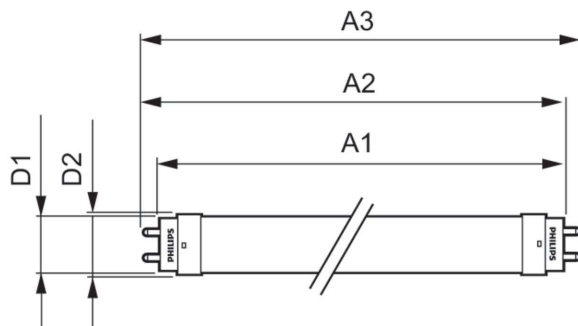

Ecofit Ledtubes T8

Peso netto (Pezzo)	0,120 kg
Approvazione e applicazione	
Classe di efficienza energetica	F
Prodotto per il risparmio energetico	Sì
Marchi di approvazione	Conformità RoHS Marchio CE Certificato KEMA Keur
Consumo energetico kWh/1000 h	8 kWh
Numero di registrazione EPREL	726132
Conformità a RoHS EU	Sì
Valore di tremolio (PstLM)	0,1
Effetto stroboscopico	0,3
Intervallo temperatura ambiente	Da -20 °C a 45 °C

Dati del prodotto

Nome prodotto ordine	Ecofit LEDtube 600mm 8W 865 T8
Nome completo prodotto	Ecofit LEDtube 600mm 8W 865 T8
Full EOC	871951440369700
Descrizione codice locale	ECOFIT18865
Codice d'ordine	40369700
Codice materiale (12NC)	929003130402
Codice locale	ECOFIT18865
Numeratore - Quantità per confezione	1
EAN/UPC - Prodotto/scatola	8719514403697
Numeratore - Confezioni per scatola esterna	20
EAN/UPC - Case	8719514403703

Disegno tecnico

Product	D1	D2	A1	A2	A3
Ecofit LEDtube 600mm 8W 865 T8	25,7 mm	28 mm	588,5 mm	595,5 mm	602,5 mm

Fotometrie