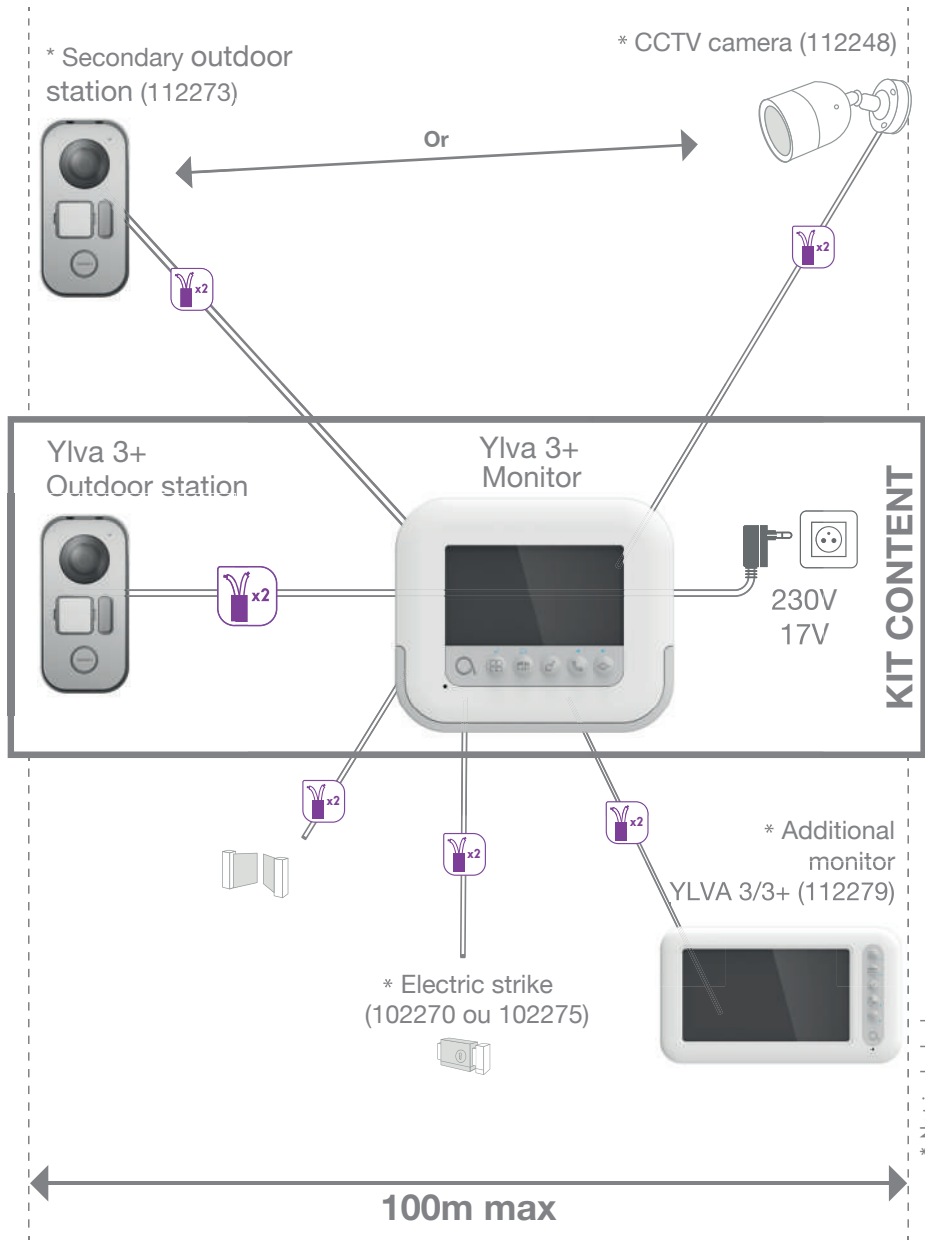

* Secondary outdoor station (112273)

* CCTV camera (112248)

2
anni

Garanzia

Assistenza telefonica
+ 39 02 97271598*
* (Audiotel. 0,337 euro IVA inclusa/min)