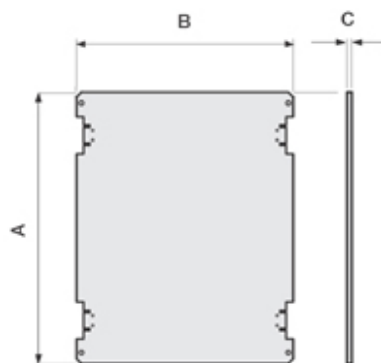

Quote:

A: 240

B: 199

C: 1,5

[Aggiungi al Preventivo](#)

Disegni tecnici

Richiesta di Informazioni

Numero verde 800 281525