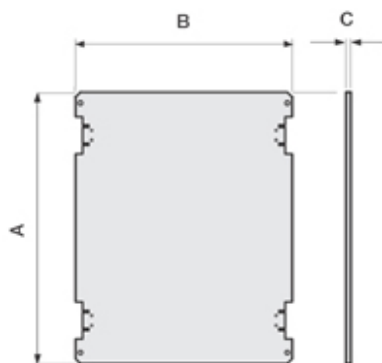

Quote:

A: 440

B: 350

C: 1,5

[Aggiungi al Preventivo](#)

Disegni tecnici

Richiesta di Informazioni

Numero verde 800 281525