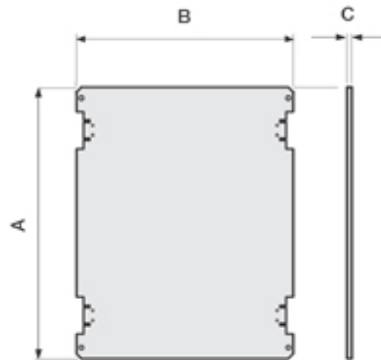

Quote:

A: 590

B: 350

C: 2

[Aggiungi al Preventivo](#)

Disegni tecnici

Richiesta di Informazioni

Numero verde 800 281525