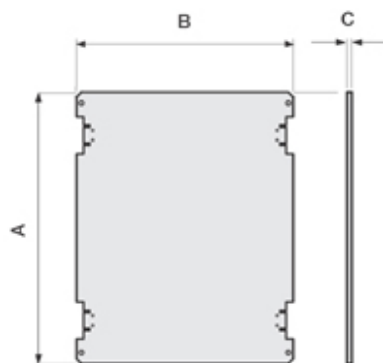

Quote:

A: 740

B: 530

C: 2

[Aggiungi al Preventivo](#)

[Disegni tecnici](#)

[Richiesta di Informazioni](#)

Numero verde 800 281525