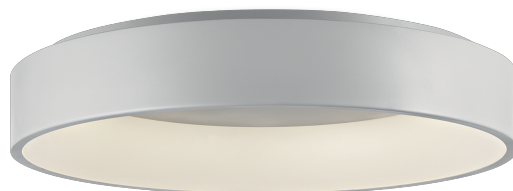

Hoop

PLA00134 - 32 W / 3000 K / CRI > 80

DESCRIZIONE

Hoop è una plafoniera realizzata in alluminio verniciato bianco opaco ed equipaggiata di schermo diffondente in PMMA. Permette di ottenere una luce morbida e diffusa per illuminare gli ambienti in modo confortevole e senza la presenza di ombre dure. Il driver è incluso nell'apparecchio, può essere On/Off o dimmerabile multifunzione con controllo 1...10V, Push, DALI, ed alimenta le sorgenti LED SMD ad alta efficienza. Hoop è disponibile nella versione a plafone in diverse misure e potenze, e si completa con le analoghe versioni a sospensione. Disponibile nelle versioni dimmerabili "signal wireless" Bluetooth per reti mesh Pan Digital o Casambi.

switch **On / Off**

CARATTERISTICHE APPARECCHIO

tipo di installazione	Plafone
materiale	Alluminio
finitura	Verniciato
colore	Bianco
potenza	32 W
lumen output - emissione diretta	1920 lm
lumen output - emissione totale	1920 lm
efficacia	\
diametro	ø 45 cm.
peso netto	1,6 kg.

CARATTERISTICHE ELETTRICHE

alimentazione	220÷240 V
tipo di alimentazione	On / Off
classe di isolamento	Classe I

CARATTERISTICHE MECCANICHE

IP apparecchio	IP20
----------------	-------------

Hoop

PLA00134 - 32 W / 3000 K / CRI > 80

CLASSIFICAZIONE ENERGETICA

Questo dispositivo è munito di lampade a LED integrate.

Le lampade di questo dispositivo non sono sostituibili.

CARATTERISTICHE SORGENTE

tipo sorgente	SMD Led
attacco sorgente	LED
classe energetica	LED
temperatura di colore	3000 K
CRI	CRI > 80
SDCM	\