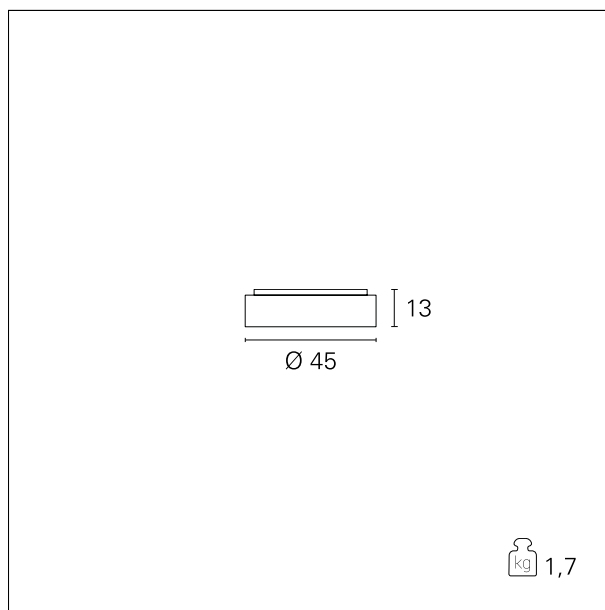

Hoop

PLA00134 - 32 W / 3000 K / CRI > 80

DESCRIZIONE

Hoop è una plafoniera realizzata in alluminio verniciato bianco opaco ed equipaggiata di schermo diffondente in PMMA. Permette di ottenere una luce morbida e diffusa per illuminare gli ambienti in modo confortevole e senza la presenza di ombre dure. Il driver è incluso nell'apparecchio, può essere On/Off o dimmerabile multifunzione con controllo 1...10V, Push, DALI, ed alimenta le sorgenti LED SMD ad alta efficienza. Hoop è disponibile nella versione a plafone in diverse misure e potenze, e si completa con le analoghe versioni a sospensione. Disponibile nelle versioni dimmerabili "signal wireless" Bluetooth per reti mesh Pan Digital o Casambi.

switch **On / Off**

CARATTERISTICHE APPARECCHIO

tipo di installazione	Plafone
materiale	Alluminio
finitura	Verniciato
colore	Bianco
potenza	32 W
lumen output - emissione diretta	1920 lm
lumen output - emissione totale	1920 lm
efficacia	\
diametro	ø 45 cm.
peso netto	1,6 kg.