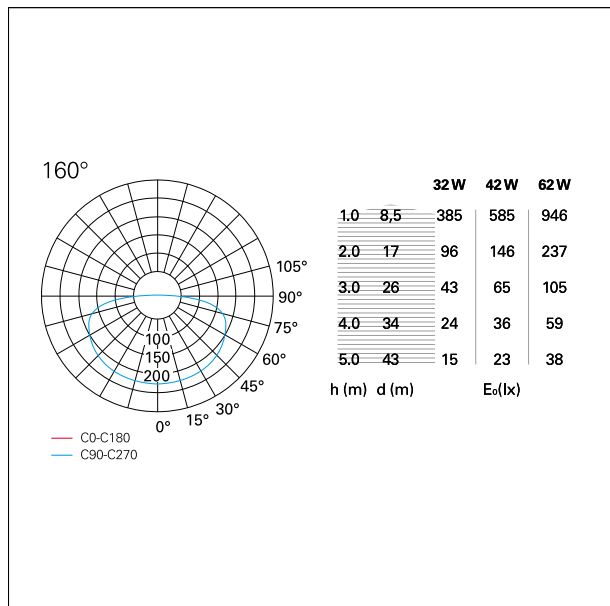

Hoop

PLA00134 - 32 W / 3000 K / CRI > 80

FOTOMETRIA

GARANZIA

periodo

2 years