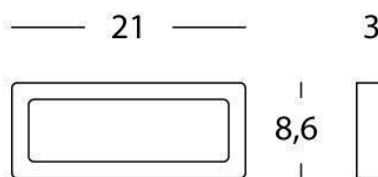

Flusso luminoso nominale: 610 lumen.

Flusso luminoso reale: 500 lumen.

Classe di efficienza energetica: F

Temperatura di colore: 4000°K. Luce naturale.

Illuminazione con 30 LED SMD 2835.

Alimentazione: 230V.

Grado di protezione: IP65

Height	Eavg, Emax	Angle: 111.88 deg	Diameter
1m	15.52, 52.28lx		295.84cm
2m	3.880, 13.07lx		591.68cm
3m	1.725, 5.809lx		887.52cm
4m	0.9701, 3.267lx		1183.36cm
5m	0.6209, 2.091lx		1479.20cm