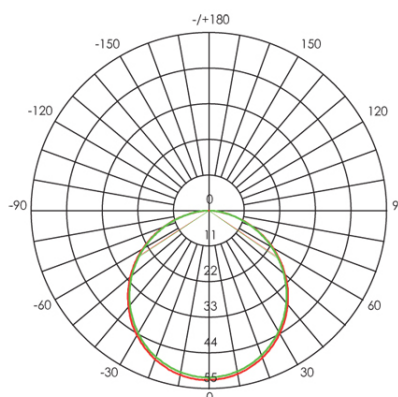

SEGNA PASSO 5W LED 4000K

Serie: TREND

Art. 99121/72

EAN 8020588759314

Colore: Alluminio

Applique / Segnapasso in termoplastico.

Diffusore in termoplastico opalino.

Consumo: 5W.

Flusso luminoso nominale: 610 lumen.

Flusso luminoso reale: 500 lumen.

Classe di efficienza energetica: F

Temperatura di colore: 4000°K. Luce naturale.

Illuminazione con 30 LED SMD 2835.

Alimentazione: 230V.

Grado di protezione: IP65

Height	Eavg, Emax	Angle: 111.88 deg	Diameter
1m	15.52, 52.28lx		295.84cm
2m	3.880, 13.07lx		591.68cm
3m	1.725, 5.809lx		887.52cm
4m	0.9701, 3.267lx		1183.36cm
5m	0.6209, 2.091lx		1479.20cm