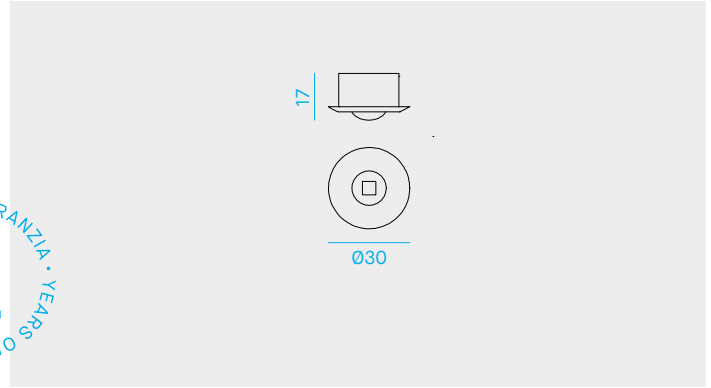

Incasso LED per installazione nel controsoffitto o sottopensile.

Recessed LED fitting for false ceiling or wall cupboard installation.

Appareil à encastrer LED pour installation sur surfaces en métal d'épaisseur 0.5-1mm.