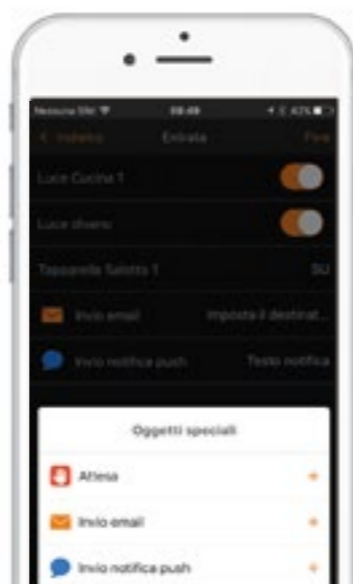

Lasciati guidare a questo punto dall'App

Per ogni funzione che vuoi impostare è sufficiente scegliere l'icona giusta e dargli un nome, a tutto il resto ci pensa **MyHOME_Up**!

Premi i pulsanti dei dispositivi che vuoi associare

**GEOLOCALIZZATI:**

eseguiti a seconda di dove ti trovi.

MyHome_Up avvisa il tuo Cliente quando e come preferisce inviando notifiche a comando o scenario eseguito.

Può comandare comodamente gli oggetti connessi, come: