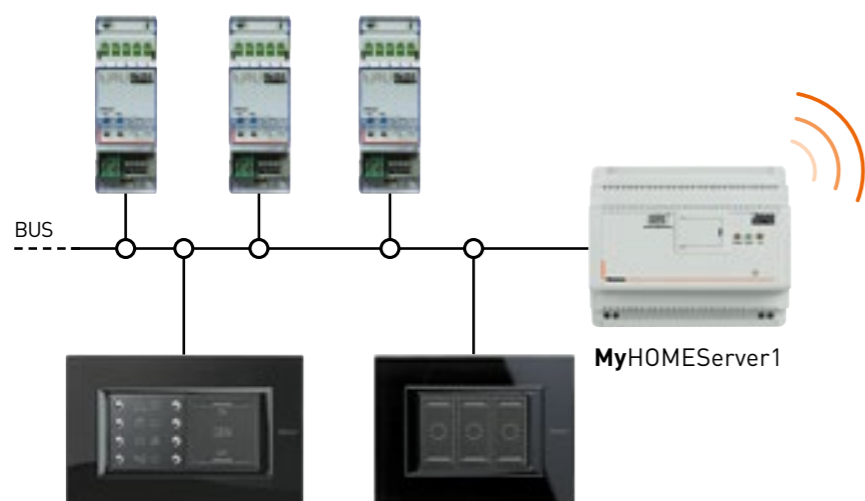

- NESSUNA CONFIGURAZIONE
- AUTOAPPRENDIMENTO E ASSOCIAZIONE DEI DISPOSITIVI TRAMITE APP
- GESTIONE SMART DEGLI SCENARI

App **MyHOME_Up**

App per l'associazione dei dispositivi e il controllo delle funzioni da parte dell'utente.

MyHOME_Server1

Il cuore del sistema MyHOME_Up: server per la gestione tramite App.

PER TE **INSTALLATORE**

Scarica l'App **MyHOME_Up** disponibile in versione iOS e Android per Tablet e Smartphone.

1 Collega e alimenta tutti i prodotti dell'impianto **MyHOME_Up**

2 Collega il dispositivo **MyHOMEServer1**: la procedura di autoapprendimento sarà del tutto automatica, dopo pochi minuti tutti gli attuatori saranno perfettamente funzionanti

3 Apri l'App **MyHOME_Up** e il gioco è fatto: tutti i dispositivi saranno a tua disposizione per l'associazione

Lasciati guidare a questo punto dall'App

Per ogni funzione che vuoi impostare è sufficiente scegliere l'icona giusta e dargli un nome, a tutto il resto ci pensa **MyHOME_Up**!

Premi i pulsanti dei dispositivi che vuoi associare