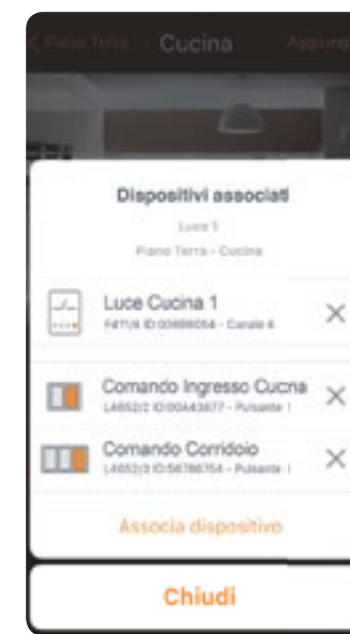

MyHOME_Server1

Il cuore del sistema MyHOME_Up: server per la gestione tramite App.

PER TE **INSTALLATORE**

Scarica l'App **MyHOME_Up** disponibile in versione iOS e Android per Tablet e Smartphone.

1 Collega e alimenta tutti i prodotti dell'impianto **MyHOME_Up**

2 Collega il dispositivo **MyHOMEServer1**: la procedura di autoapprendimento sarà del tutto automatica, dopo pochi minuti tutti gli attuatori saranno perfettamente funzionanti

3 Apri l'App **MyHOME_Up** e il gioco è fatto: tutti i dispositivi saranno a tua disposizione per l'associazione

Lasciati guidare a questo punto dall'App

Per ogni funzione che vuoi impostare è sufficiente scegliere l'icona giusta e dargli un nome, a tutto il resto ci pensa **MyHOME_Up**!

Premi i pulsanti dei dispositivi che vuoi associare