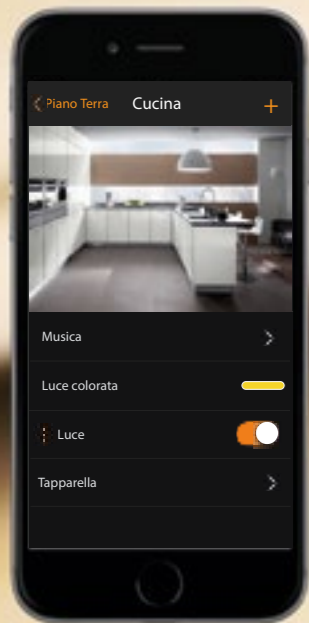

Benvenuta semplicità.

MyHOME_Up

L'EVOLUZIONE DELLA DOMOTICA

MYHOME_UP RIVOLUZIONA IL MONDO DELLA DOMOTICA

Una sola APP per associare facilmente i dispositivi, controllare e personalizzare le funzioni del sistema domotico MyHOME_Up.

- NESSUNA CONFIGURAZIONE
- AUTOAPPRENDIMENTO E ASSOCIAZIONE DEI DISPOSITIVI TRAMITE APP
- GESTIONE SMART DEGLI SCENARI

App **MyHOME_Up**

App per l'associazione dei dispositivi e il controllo delle funzioni da parte dell'utente.