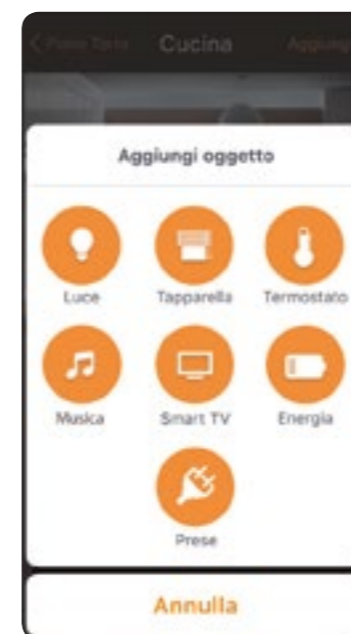

- NESSUNA CONFIGURAZIONE
- AUTOAPPRENDIMENTO E ASSOCIAZIONE DEI DISPOSITIVI TRAMITE APP
- GESTIONE SMART DEGLI SCENARI

App **MyHOME_Up**

App per l'associazione dei dispositivi e il controllo delle funzioni da parte dell'utente.

MyHOME_Server1

Il cuore del sistema MyHOME_Up: server per la gestione tramite App.

PER TE **INSTALLATORE**

Scarica l'App **MyHOME_Up** disponibile in versione iOS e Android per Tablet e Smartphone.

1 Collega e alimenta tutti i prodotti dell'impianto **MyHOME_Up**

2 Collega il dispositivo **MyHOMEServer1**: la procedura di autoapprendimento sarà del tutto automatica, dopo pochi minuti tutti gli attuatori saranno perfettamente funzionanti

3 Apri l'App **MyHOME_Up** e il gioco è fatto: tutti i dispositivi saranno a tua disposizione per l'associazione

Lasciati guidare a questo punto dall'App

Per ogni funzione che vuoi impostare è sufficiente scegliere l'icona giusta e dargli un nome, a tutto il resto ci pensa **MyHOME_Up**!

Premi i pulsanti dei dispositivi che vuoi associare