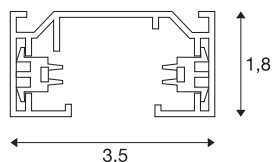

BINARIO MONOFASE

binario alta tensione, nero opaco, 2 m

Binario in alluminio del sistema a binario monofase ad alta tensione. Si può montare direttamente alla parete o al soffitto utilizzando i fori presenti sul profilo. La versione a soffitto di questo sistema è disponibile in più colori. Come alternativa è anche disponibile una versione da incasso.

DATI TECNICI

Articolo:	143020
Tensione nominale	220-240V ~50/60Hz V
Lunghezza	200 cm
Larghezza	3.5 cm
Altezza	1.8 cm
Peso netto	1.029 kg
Peso lordo	1.25 kg
Codice IP	IP 20
Classe isolamento	I
Montaggio	Superficie
Dettagli di montaggio	Soffitto, Parete
Colore	nero
BIG WHITE pagina	465

Accessori

1002845	Cavo di sospensione per EUTRAC®, S-TRACK e binari monofase, 5m, set da due
1004783	Copertura binario 1~, nero 2x2m