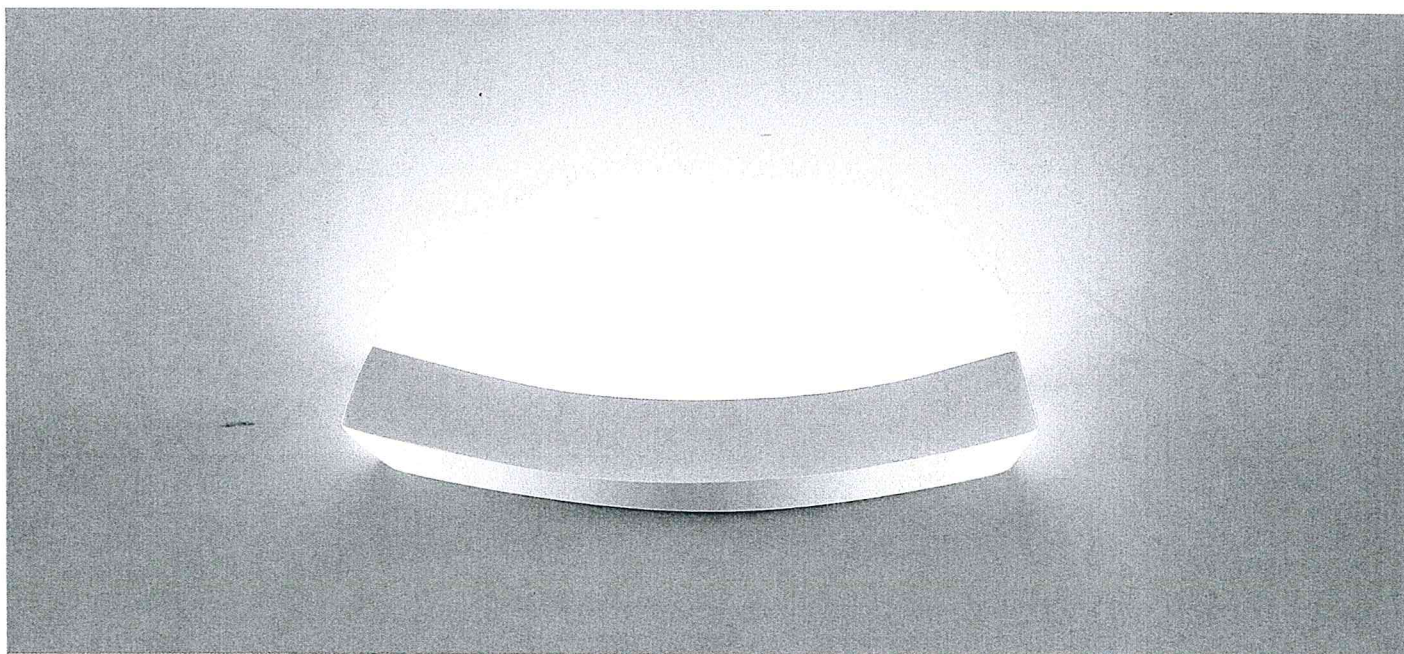

8285

Apparecchi a parete - Wall lighting

Apparecchi a parete - Wall lighting

1,4 Kg

IP20

Applique in ceramica dalle linee morbide e moderne

Ceramic Wall lamp with soft and modern shape

Misure espresse in mm, tolleranza +/- 5 mm. L'azienda si riserva la facoltà di apportare variazioni di dati caratteristici, materiali, design, stili, tonalità, senza alcun preavviso.
Measurements in mm, tolerance +/- 5 mm. The company reserves the right to carry out variations to technical details, materials, design, style, colors with no previous notice.

DATI TECNICI / TECHNICAL DATA

8285

8285-52	G9 2X60W-240V L85 mm	€ 58.00
8285-3065	LED 15W-220-240V-2250lm-3000°K-CRI85	€ 157.00
8285-2765 *	LED 15W-220-240V-2150lm-2700°K-CRI85	€ 157.00
8285-4065 *	LED 15W-220-240V-2350lm-4000°K-CRI85	€ 157.00