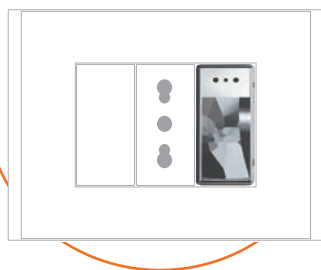

Tecnologia Ipersenso

Il principio tecnico che anima questo progetto consiste nell'interazione di più oggetti intelligenti che dialogano fra di loro come uno sciame d'api che si muove come un unico organismo anche se dotato di centinaia di piccole intelligenze. Tutti i dispositivi possono essere

coordinati da una Centrale dotata di trasmettitore GPRS e WiFi per il comando via App da remoto. Localmente la App gestisce comunque i singoli dispositivi con trasmissione Bluetooth® anche se non è presente la Centrale di controllo.

Frutto Ipersenso

L'integrazione delle funzionalità Ipersenso è possibile anche senza cambiare le placche. La compatibilità con tutte le serie civili più diffuse è assicurata dagli adattatori in dotazione progettati per mantenere l'installazione semplice e immediata.