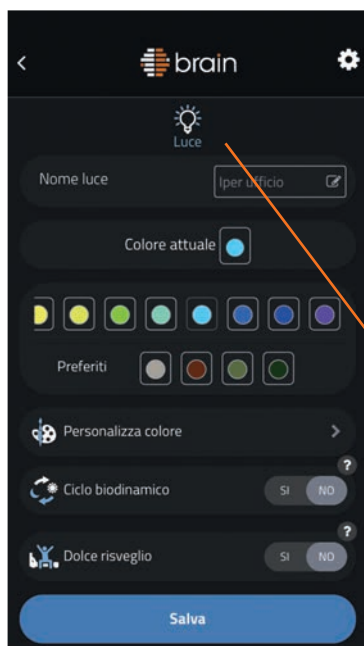

App Brain Beghelli, il telecomando di casa tua

La tua casa risponde al tuo smartphone: ACCENDI l'emozione Ipersenso con le luci RGB dei vari dispositivi, CONTROLLA sicurezza e clima ovunque ti trovi, COMANDA le tue utenze e controllane i consumi.

Con l'App Brain il controllo è totale ma soprattutto immediato, grazie alla suddivisione dei temi domestici quali luce, sicurezza, clima ed energia e controllo.

La sezione LUCE permette di agire sul lato emozionale del sistema, in grado di produrre sensazioni di luce per ogni esigenza.

La sezione SICUREZZA permette il controllo totale del sistema antintrusione.

La sezione CLIMA permette di agire in locale o remoto su ogni stanza e misurare i parametri ambientali come temperatura e umidità, là dove è presente un dispositivo Ipersenso.

La sezione ENERGIA & CONTROLLO consente di monitorare i consumi di energia elettrica, gas e acqua oltre che permettere l'attivazione diretta dei tuoi dispositivi domestici, verificarne l'assorbimento e decidere la priorità di intervento per evitare il blackout.