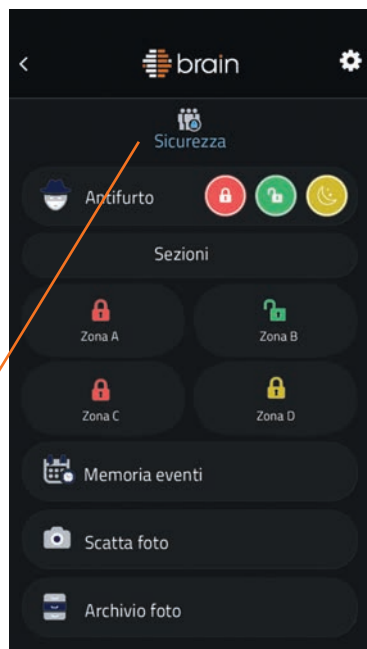

LUCE: Regola il colore e l'intensità luminosa dei dispositivi (persenso, attiva e programma tutte le innovative funzionalità come il ciclo luminoso biodinamico, il dolce risveglio, la funzione cromoterapia e la luce segnapasso dinamica)

SICUREZZA: Ovunque ti trovi puoi gestire il sistema antintrusione attivando le 4 zone differenziate o la modalità notte. In caso di allarme i dispositivi dotati di telecamera scattano le foto dell'evento che vengono automaticamente inviate sul tuo smartphone

CLIMA: Misura in tempo reale temperatura e umidità, con regolazione dei parametri di climatizzazione per ogni ambiente tramite profili programmabili di temperatura settimanali, giornalieri o con l'innovativa funzione Autoapprendimento

ENERGIA E CONTROLLO: Ogni dispositivo di casa tua può essere comandato a distanza. Puoi inoltre verificare i consumi di Energia, Gas e Acqua (Il dispositivo Interfaccia radio universale può essere utilizzato per la verifica dei consumi, collegandolo a contatori di acqua e gas equipaggiati con dispositivi per la generazione di impulsi a bassa frequenza con uscita a contatto magnetico o affine)